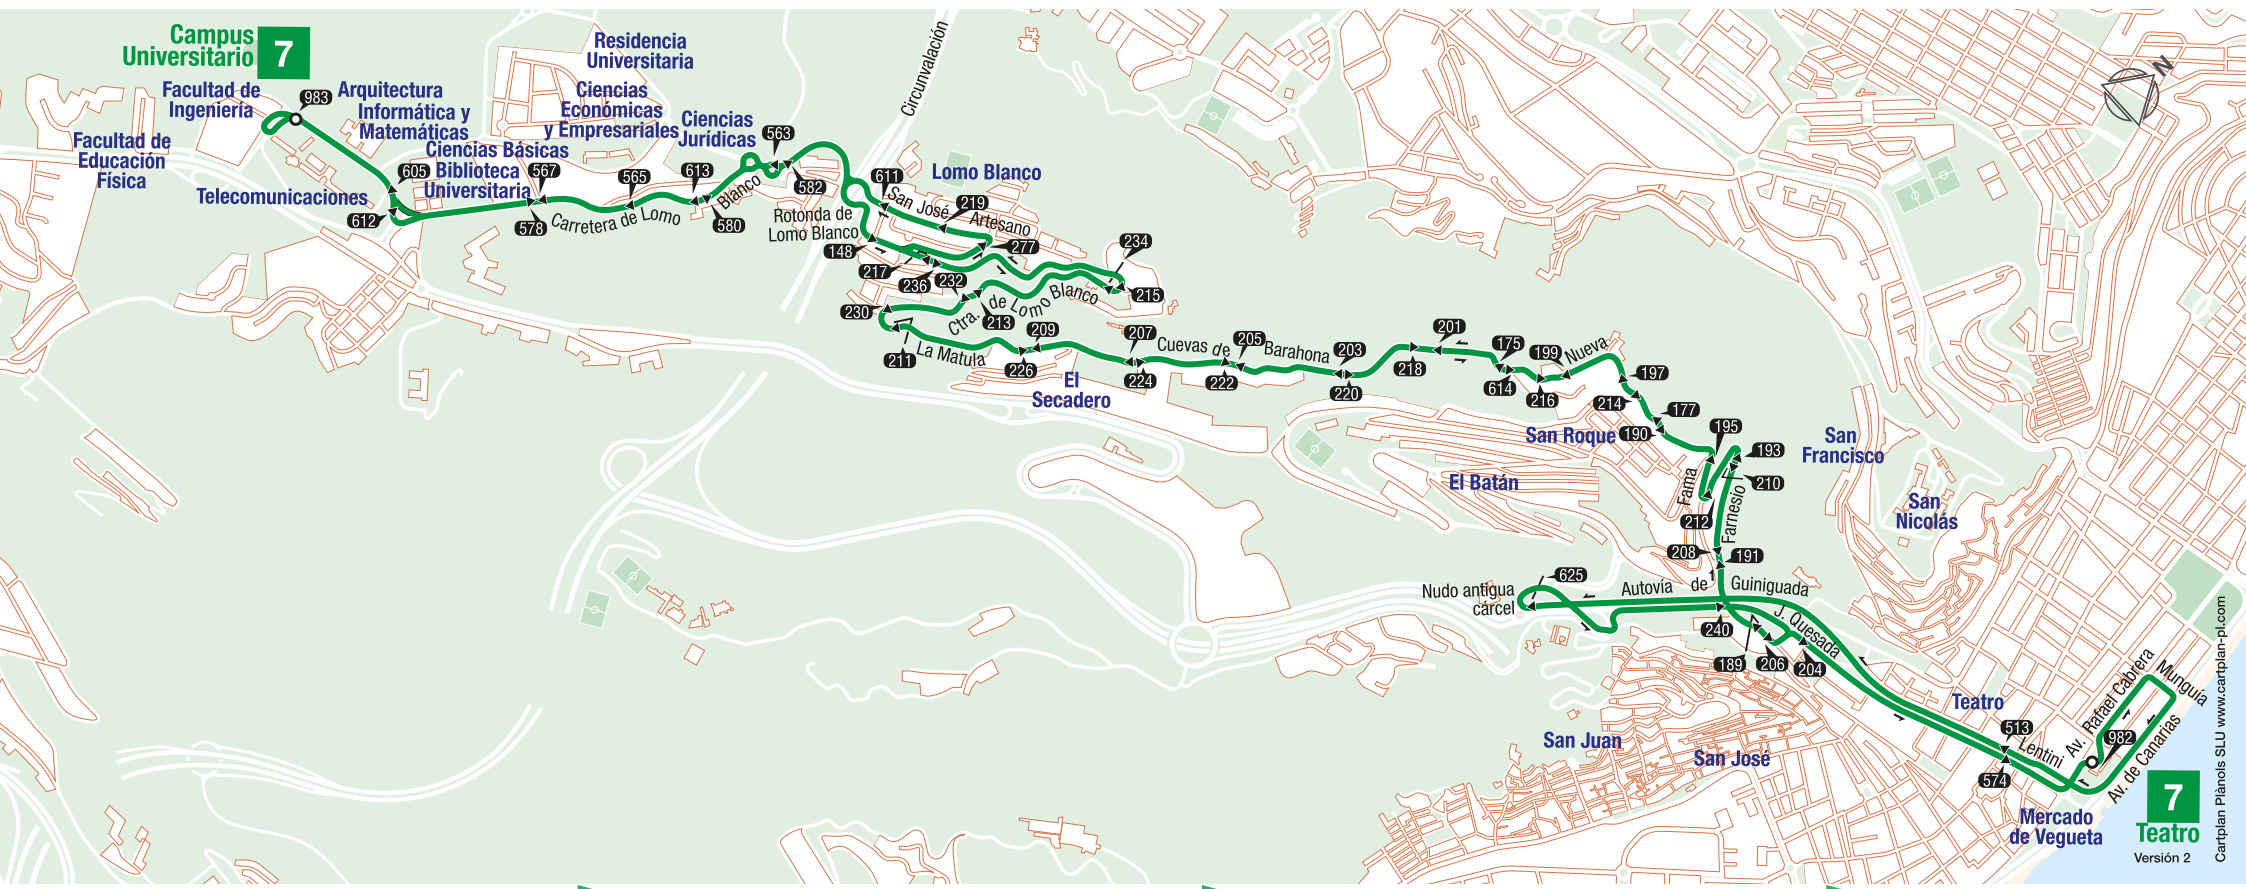

- Campus Universitario (Ingenierías)** 983
- Ciencias Básicas / Informática 605
  - Ctra. Lomo Blanco (Urb. El Zurbarán) 567
  - Ctra. Lomo Blanco, 94 565
  - Ctra. Lomo Blanco, 54 613
  - San José Artesano (IES Felo Monzón) 563
  - San José Artesano, 46 611
  - Felipe Martel (Lindero) 219
  - Ctra. Lomo Blanco (Felipe Martel) 277
  - (Hermanos Toledo Suárez) 217
  - Puente La Matula 215
  - La Matula 213
  - La Matula, frente 95 211
  - La Matula, frente 61 209
  - Barahona, frente 25 207
  - Barahona, frente 19 205
  - Nueva, frente 67 203
  - Nueva, frente 25 201
  - Andenes, frente 39 175
  - Andenes, frente 15 199
  - Fama, frente 85 197
  - Farnesio, frente 59 177
  - Farnesio, frente 15 195
  - Real de S. Roque, frente 11 193
  - Ctra. del Centro (Colegio S. Juan Bosco) 240
  - Ctra. del Centro (Antigua Cárcel) 625
  - Lentini (Monopoli) 513
  - Teatro** 982

- Campus Universitario (Ingenierías)** 983
- Ciencias Básicas / Teología 612
  - Ctra. Lomo Blanco (Urb. El Zurbarán) 578
  - Ctra. Lomo Blanco, 81 580
  - Ctra. Lomo Blanco, frente 51 582
  - Ctra. Lomo Blanco, 5 148
  - Felipe Martel (Lindero) 277
  - San José Artesano, 24 219
  - San José Artesano, 46 611
  - Ctra. Lomo Blanco (Felipe Martel) 236
  - Ctra. Lomo Blanco (El Hornillo) 234
  - (Hermanos Toledo Suárez) 232
  - Ctra. Lomo Blanco (Puente La Matula) 230
  - La Matula, 97 226
  - La Matula, 65 224
  - La Matula, 25 222
  - Barahona, 19 218
  - Nueva, 77 614
  - Nueva, 73 616
  - Nueva, 35 214
  - Andenes, 19 190
  - Andenes, 9 212
  - Fama (Farnesio) 210
  - Farnesio, 53 208
  - Farnesio, 13 206
  - Real de S. Roque, 13 204
  - Juan de Quesada (Rectorado UL-PCG) 574
  - Ctra. del Centro (Teatro Guiniguada) 982
  - Teatro**