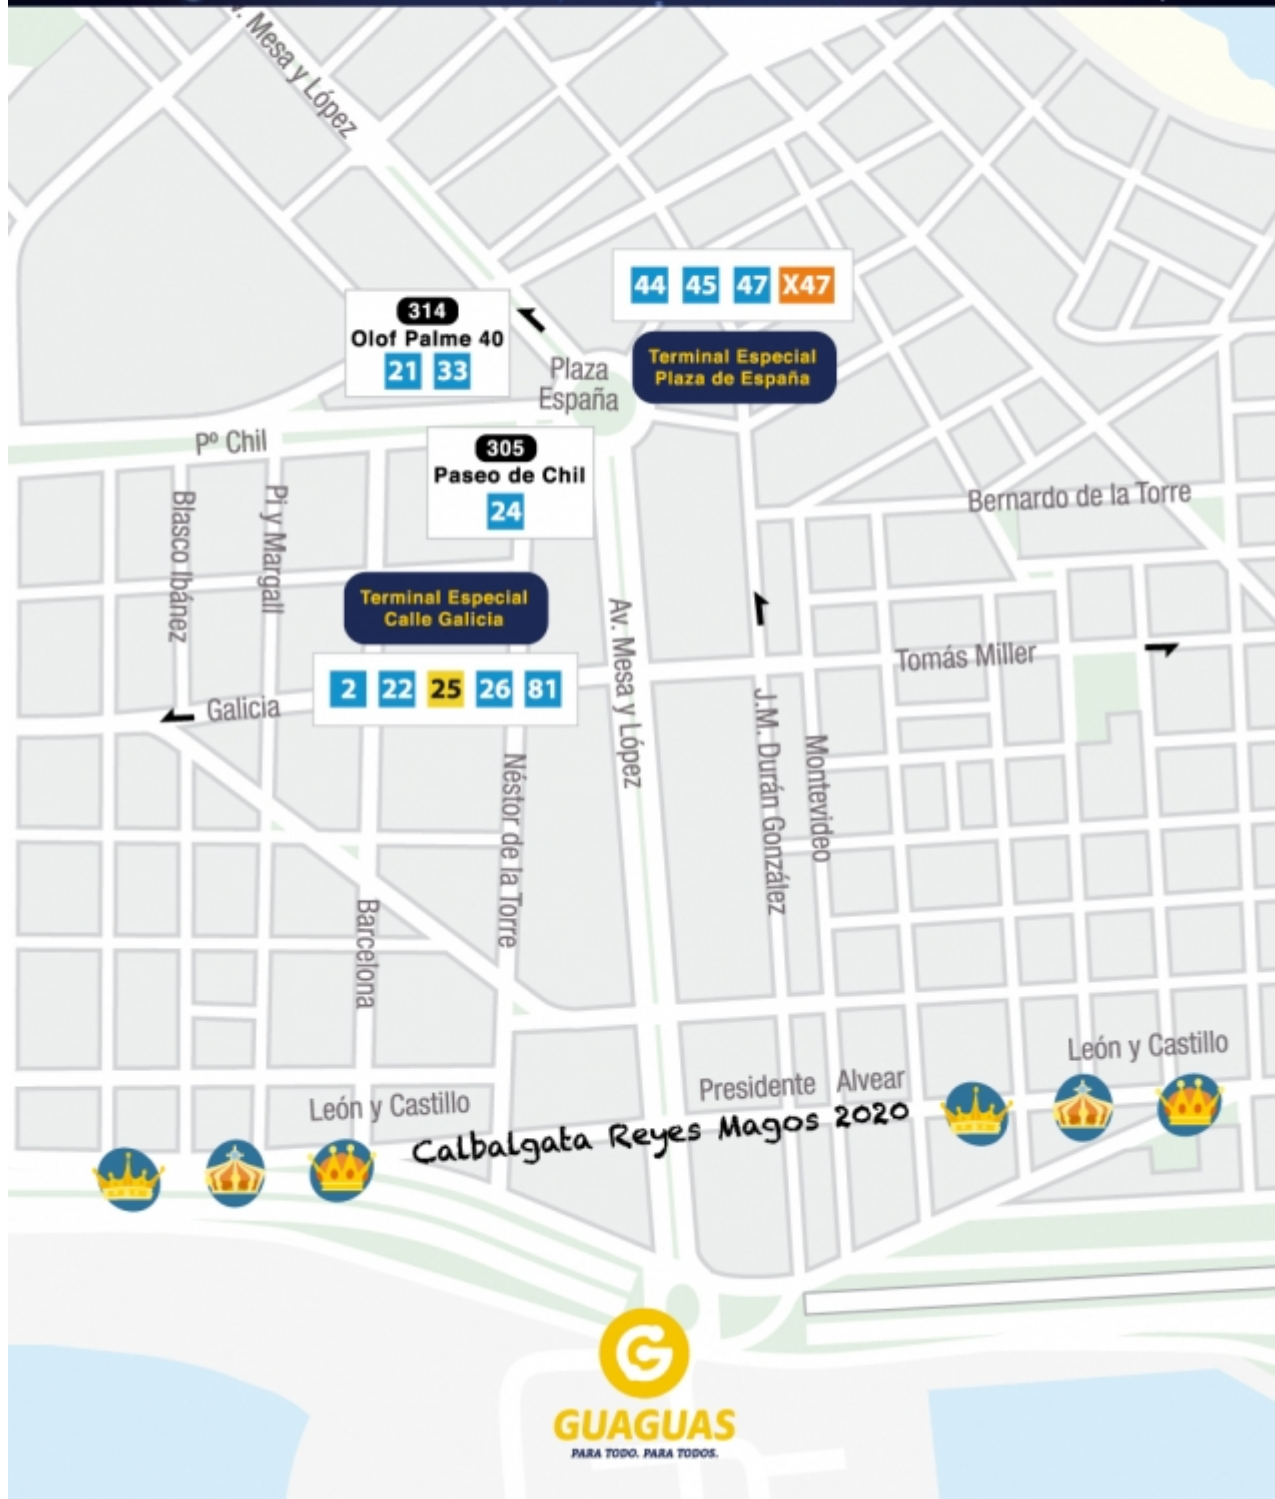

Guaguas Municipales despliega servicios especiales de transporte durante la víspera festiva del Día de los Reyes Magos

03/01/2020

PARADAS DE REFERENCIA

Cabalga Reyes Magos 2020

Terminales de líneas de Puerto y Santa Catalina

La llegada de los Reyes Magos se llevará a cabo en el muelle Sanapú (junto al acuario Poema del Mar), por lo que la parada de referencia de Guaguas Municipales se ubicará en el Intercambiador de Santa Catalina, donde se ha establecido un dispositivo especial de tráfico que priorizará al transporte público.

A primera hora de la tarde, la terminal de Manuel Becerra (Puerto) se trasladará a la calle Dr. Juan Domínguez Pérez (bajada de El Sebadal), entre el Parque de Bomberos y la rotonda de Belén María. Esta terminal será utilizada por las líneas 1 y 12, que dispondrán de la siguiente parada en el entorno del Parque Romano.

El resto de líneas que utilizan la terminal de Manuel Becerra y todas las líneas que usan el Intercambiador de Santa Catalina se ubicarán de forma provisional en terminales especiales en el entorno de la calle Galicia y la Plaza de España. Por lo tanto, durante el desarrollo de la Gran Cabalgata y hasta la apertura normal de las vías, las paradas de referencias de las líneas serán las siguientes: