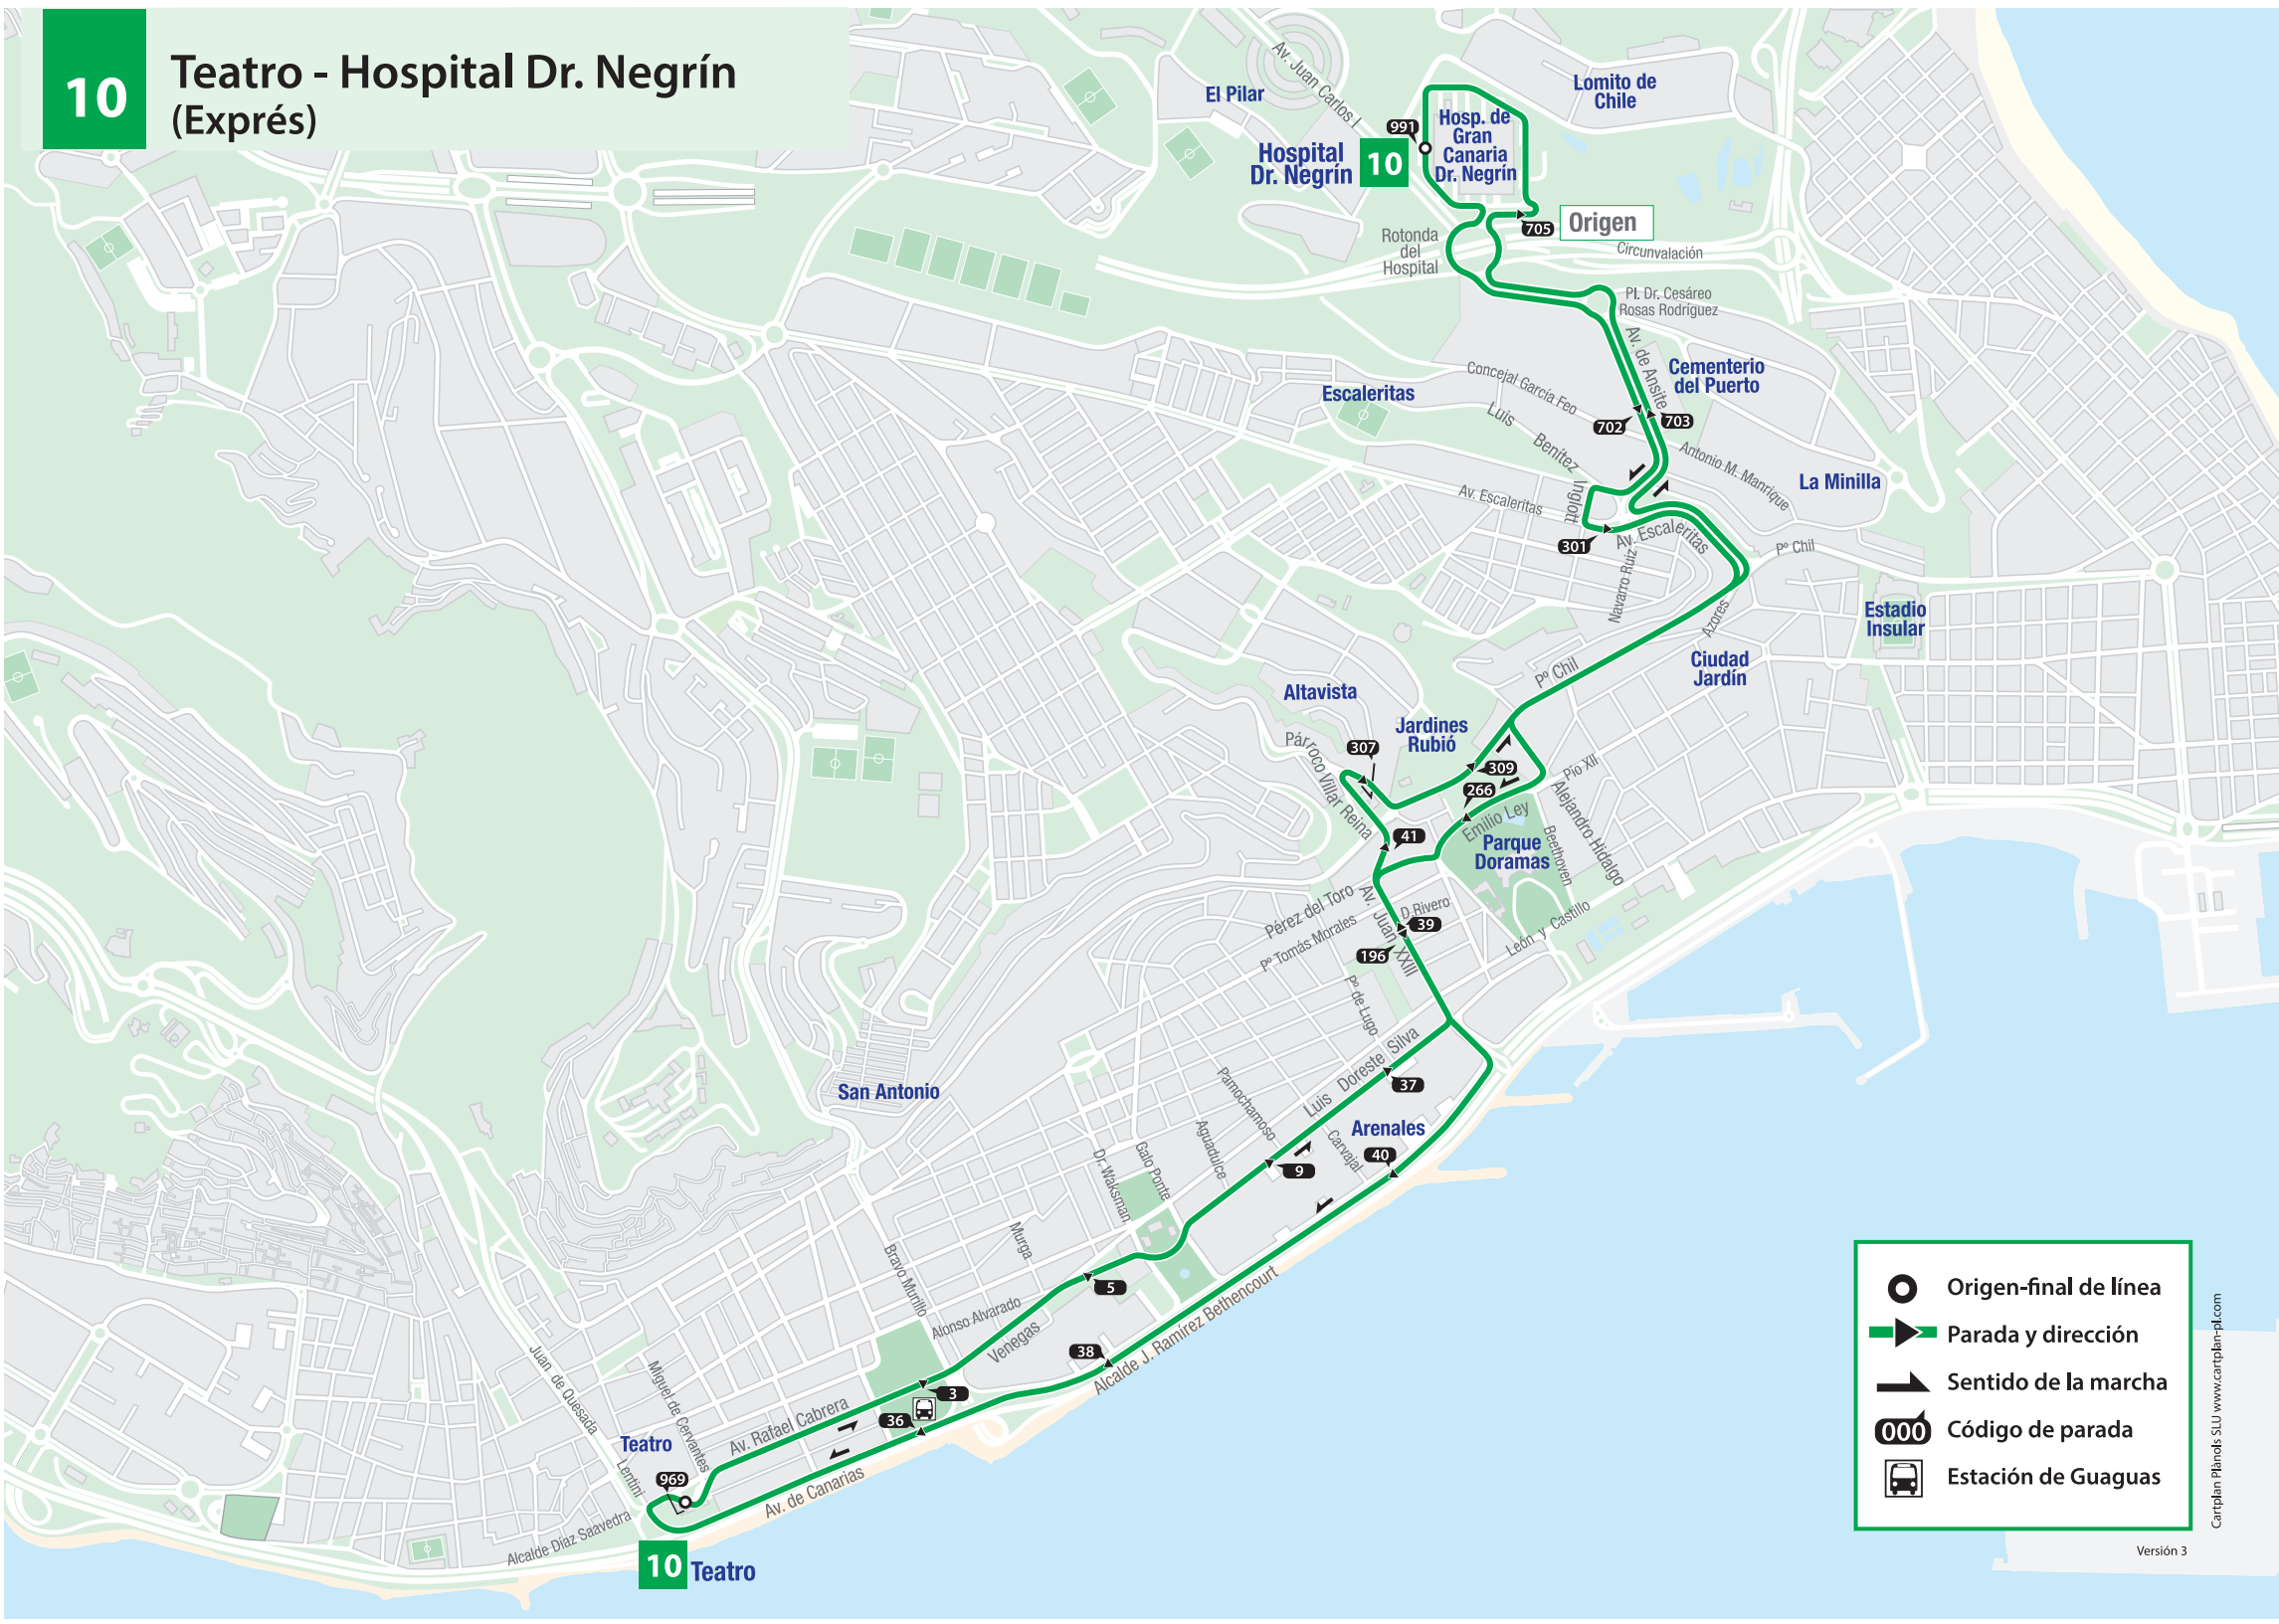

10

Teatro - Hospital Dr. Negrín (Exprés)

-  Origen-final de línea
-  Parada y dirección
-  Sentido de la marcha
-  Código de parada
-  Estación de Guaguas

Cartplan - Planets S.U. www.cartplan-pl.com