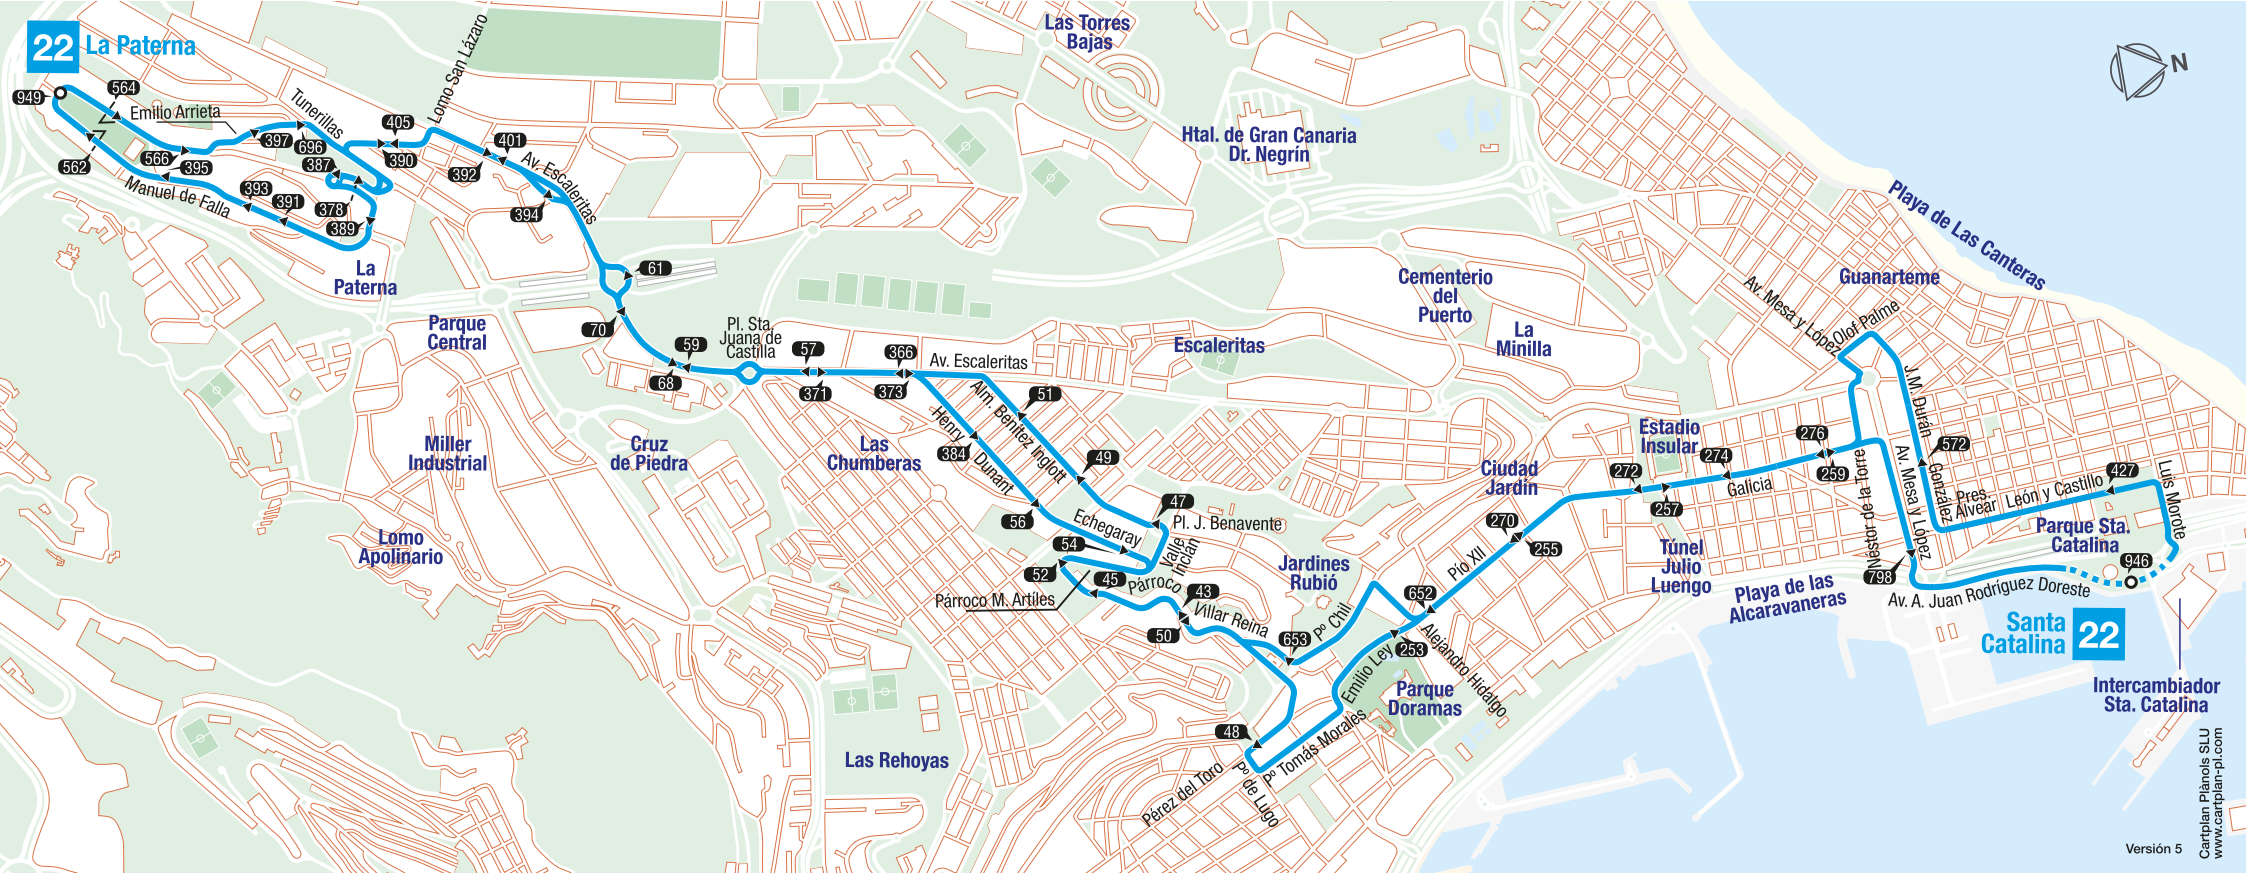

Manuel de Falla, frente 56
 Manuel de Falla (Nueva Paterna)
 Manuel de Falla, frente 72
 Manuel de Falla, frente 84
 Manuel de Falla, frente 11
 Acceso Manuel de Falla
 Ctra. del Norte, 225 **Origen**
 Av. Escaleritas, 178
 Av. Escaleritas (C.C. La Ballena)
 Av. Escaleritas (Urb. Sansofé)
 Av. Escaleritas, frente 111
 Av. Escaleritas, 114
 Alm. Benítez Ingloft (C.S. Escaleritas)
 Alm. Benítez Ingloft, 12
 Carlos Maurício Blandy
 Párroco Villar Reina, 154
 (Barranquillo D. Zoilo)
 Párroco Villar Reina, 80
 (Barranquillo D. Zoilo)
 Pío XII (Alejandro Hidalgo)
 Pío XII (Colegio Teresiano)
 Pío XII, 75
 Galicia (Mercado Central)
 Juan M. Durán González
 (El Corte Inglés)
 Parque Sta. Catalina
Intercambiador Sta. Catalina

Manuel de Falla, frente 56
 Manuel de Falla, frente 52
 Manuel de Falla (Colegio La Paterna)
 Emilio Arrieta, frente 7
 Manuel de Falla (Salida de La Paterna)
 Ctra. del Norte, 234 **Final**
 Av. Escaleritas, 169
 Av. Escaleritas (C.C. La Ballena)
 Av. Escaleritas (Urb. Sansofé)
 Av. Escaleritas, 109
 Av. Escaleritas, 95
 Henry Dunant, frente 42
 Henry Dunant, frente 10
 Echegaray, 137
 Párroco Matías Artiles
 Párroco Villar Reina, 61
 (Barranquillo D. Zoilo)
 Pérez del Toro (Pl. Dr. Juan Bosch Militares)
 Emilio Ley (Piscinas Julio Navarro)
 Pío XII (Colegio Teresiano)
 Pío XII (Estadio Insular)
 Galicia (Mercado Central)
 Mesa y López (Base Naval)
Intercambiador Sta. Catalina