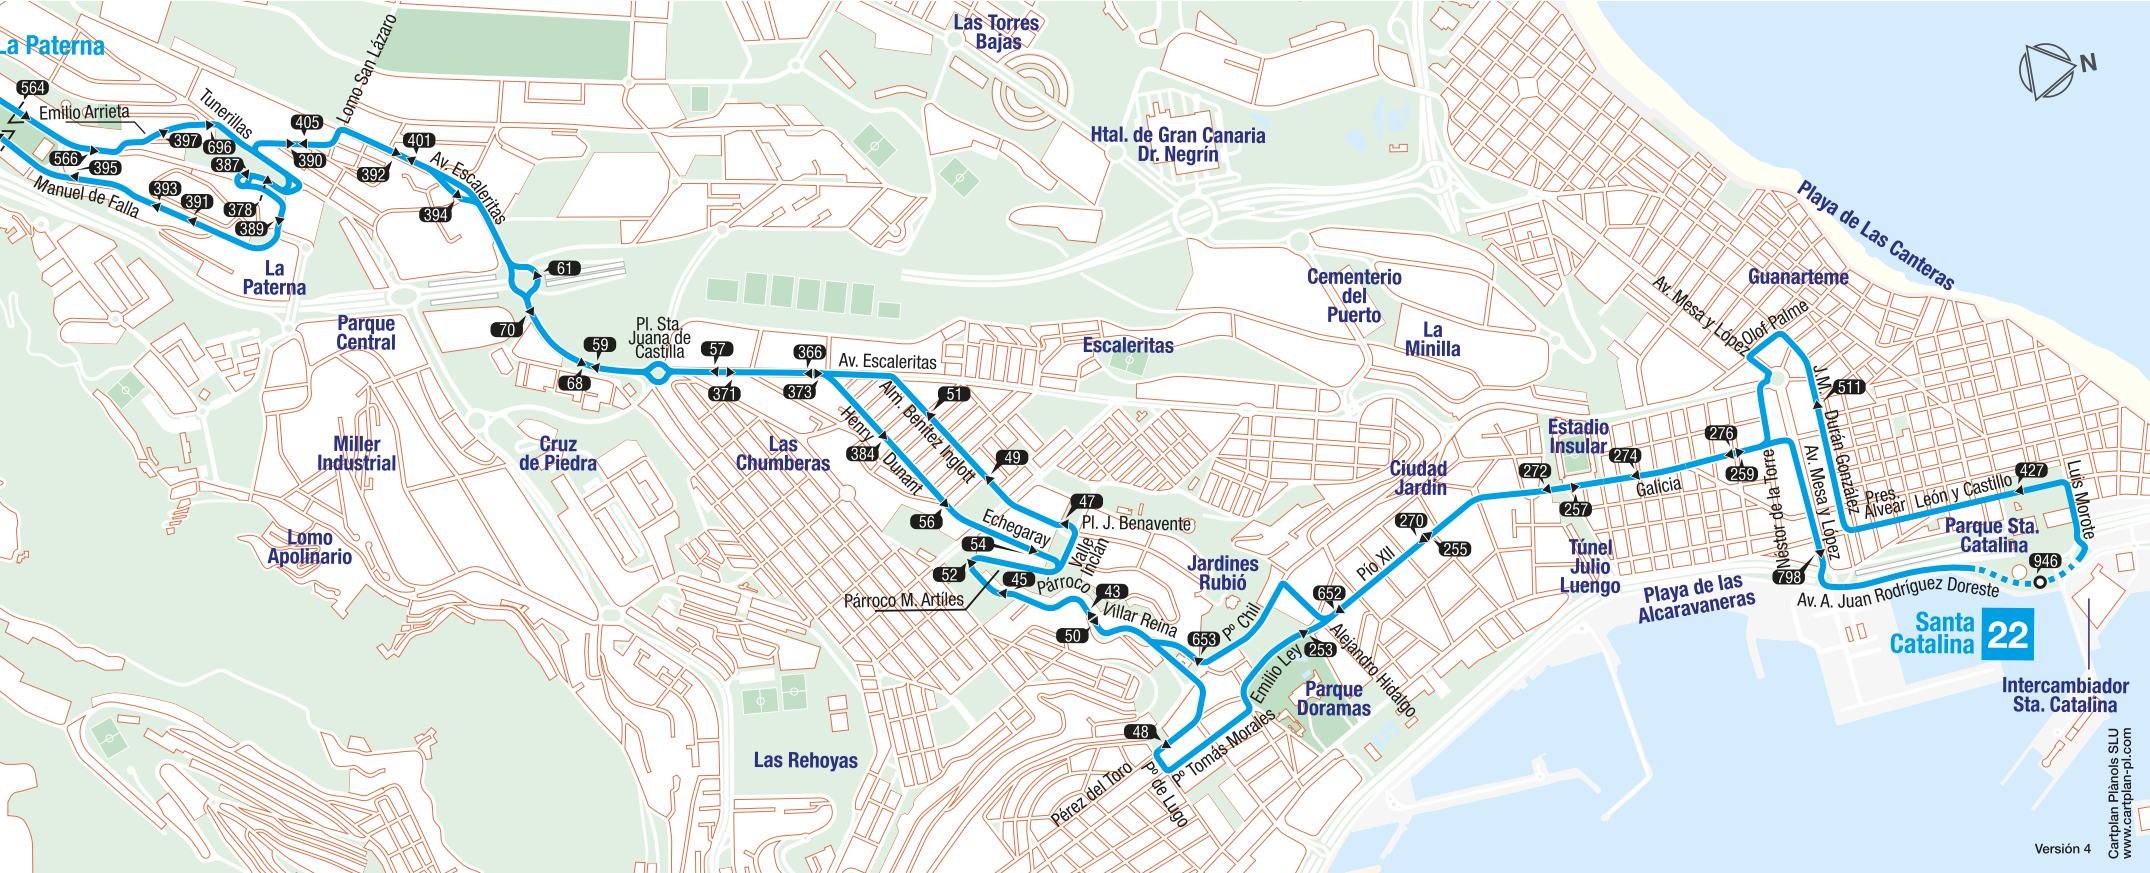

Manuel de Falla, frente 56
 Manuel de Falla (Nueva Paterna)
 Manuel de Falla, frente 72
 Manuel de Falla, frente 84
 Manuel de Falla, frente 11
 Acceso Manuel de Falla
 Ctra. del Norte, 225
 Av. Escaleritas, 178
 Av. Escaleritas (C.C. La Ballena)
 Av. Escaleritas (Urb. Sansofé)
 Av. Escaleritas, frente 111
 Av. Escaleritas, 114
 Alm. Benítez Ingloft (C.S. Escaleritas)
 Alm. Benítez Ingloft, 12
 Carlos Maurício Blandy
 Párroco Villar Reina, 154
 (Barranquillo D. Zoilo)
 Párroco Villar Reina, 80
 (Barranquillo D. Zoilo)
 Pío XII (Alejandro Hidalgo)
 Pío XII (Colegio Teresiano)
 Pío XII, 75
 Galicia (Mercado Central)
 Juan M. Durán González
 (Bernardo de la Torre)
 Parque Sta. Catalina
 Intercambiador
 Sta. Catalina

Manuel de Falla, frente 56
 Manuel de Falla, frente 52
 Manuel de Falla (Colegio La Paterna)
 Emilio Arrieta, frente 7
 Manuel de Falla (Salida de La Paterna)
 Ctra. del Norte, 234
 Av. Escaleritas, 169
 Av. Escaleritas (C.C. La Ballena)
 Av. Escaleritas (Urb. Sansofé)
 Av. Escaleritas, 109
 Av. Escaleritas, 95
 Henry Dunant, frente 42
 Henry Dunant, frente 10
 Echegaray, 137
 Párroco Matías Artiles
 Párroco Villar Reina, 61
 (Barranquillo D. Zoilo)
 Pérez del Toro (Pl. Dr. Juan Bosch Militares)
 Emilio Ley (Piscinas Julio Navarro)
 Pío XII (Colegio Teresiano)
 Pío XII (Estadio Insular)
 Galicia (Mercado Central)
 Mesa y López (Base Naval)
 Intercambiador Sta. Catalina