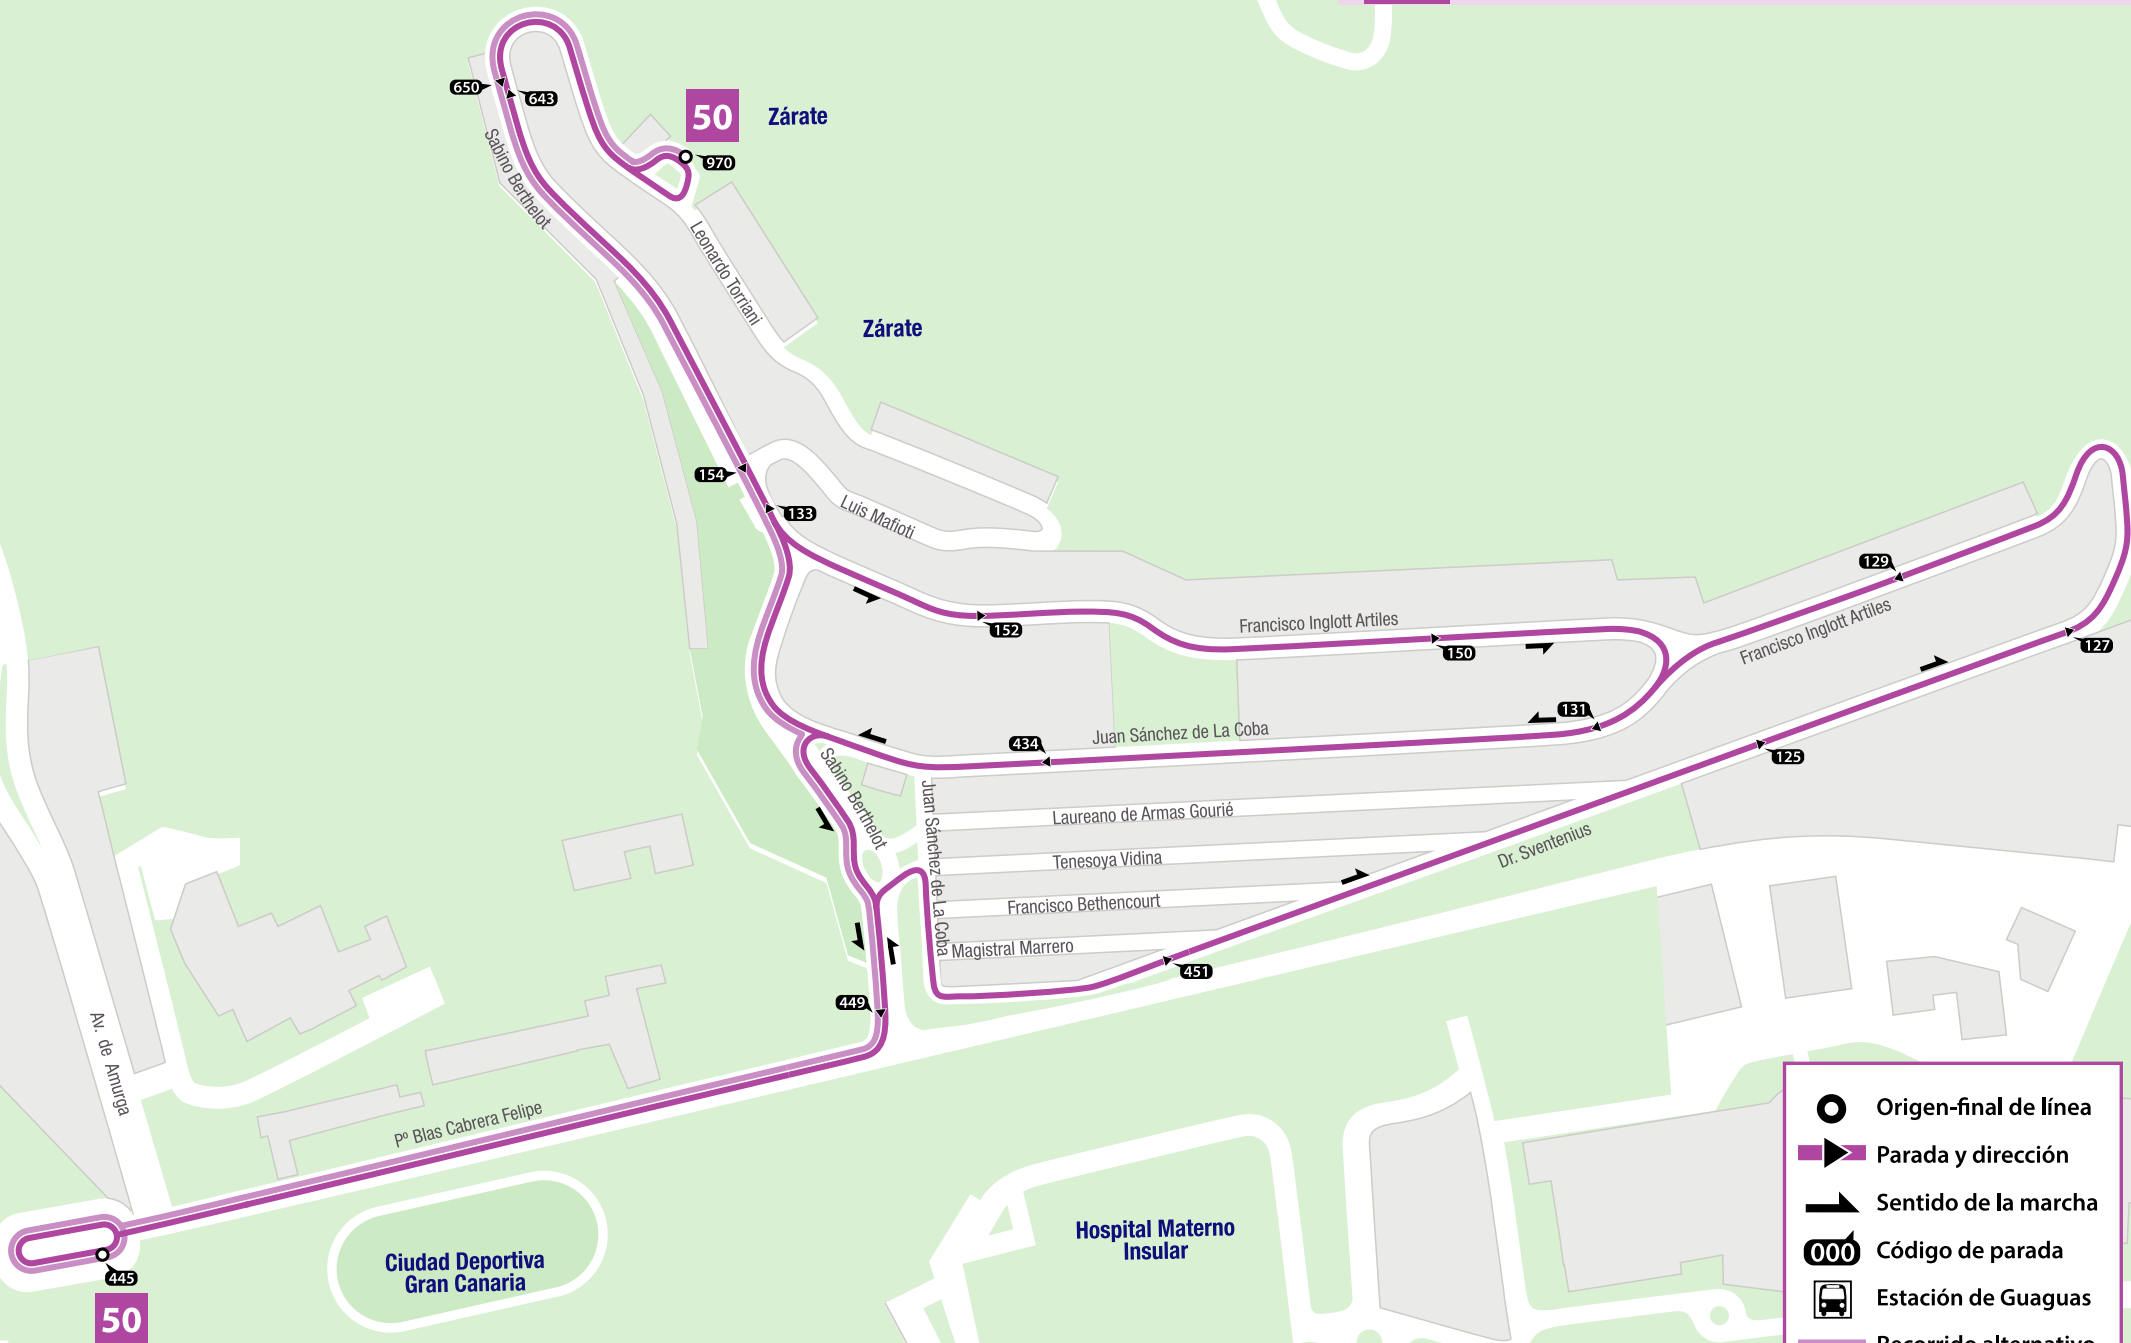

# Ciudad Deportiva Gran Canaria - Zárate

- Origen-final de línea
- Parada y dirección
- Sentido de la marcha
- Código de parada
- Estación de Guaguas
- Recorrido alternativo
- Continúa como 55