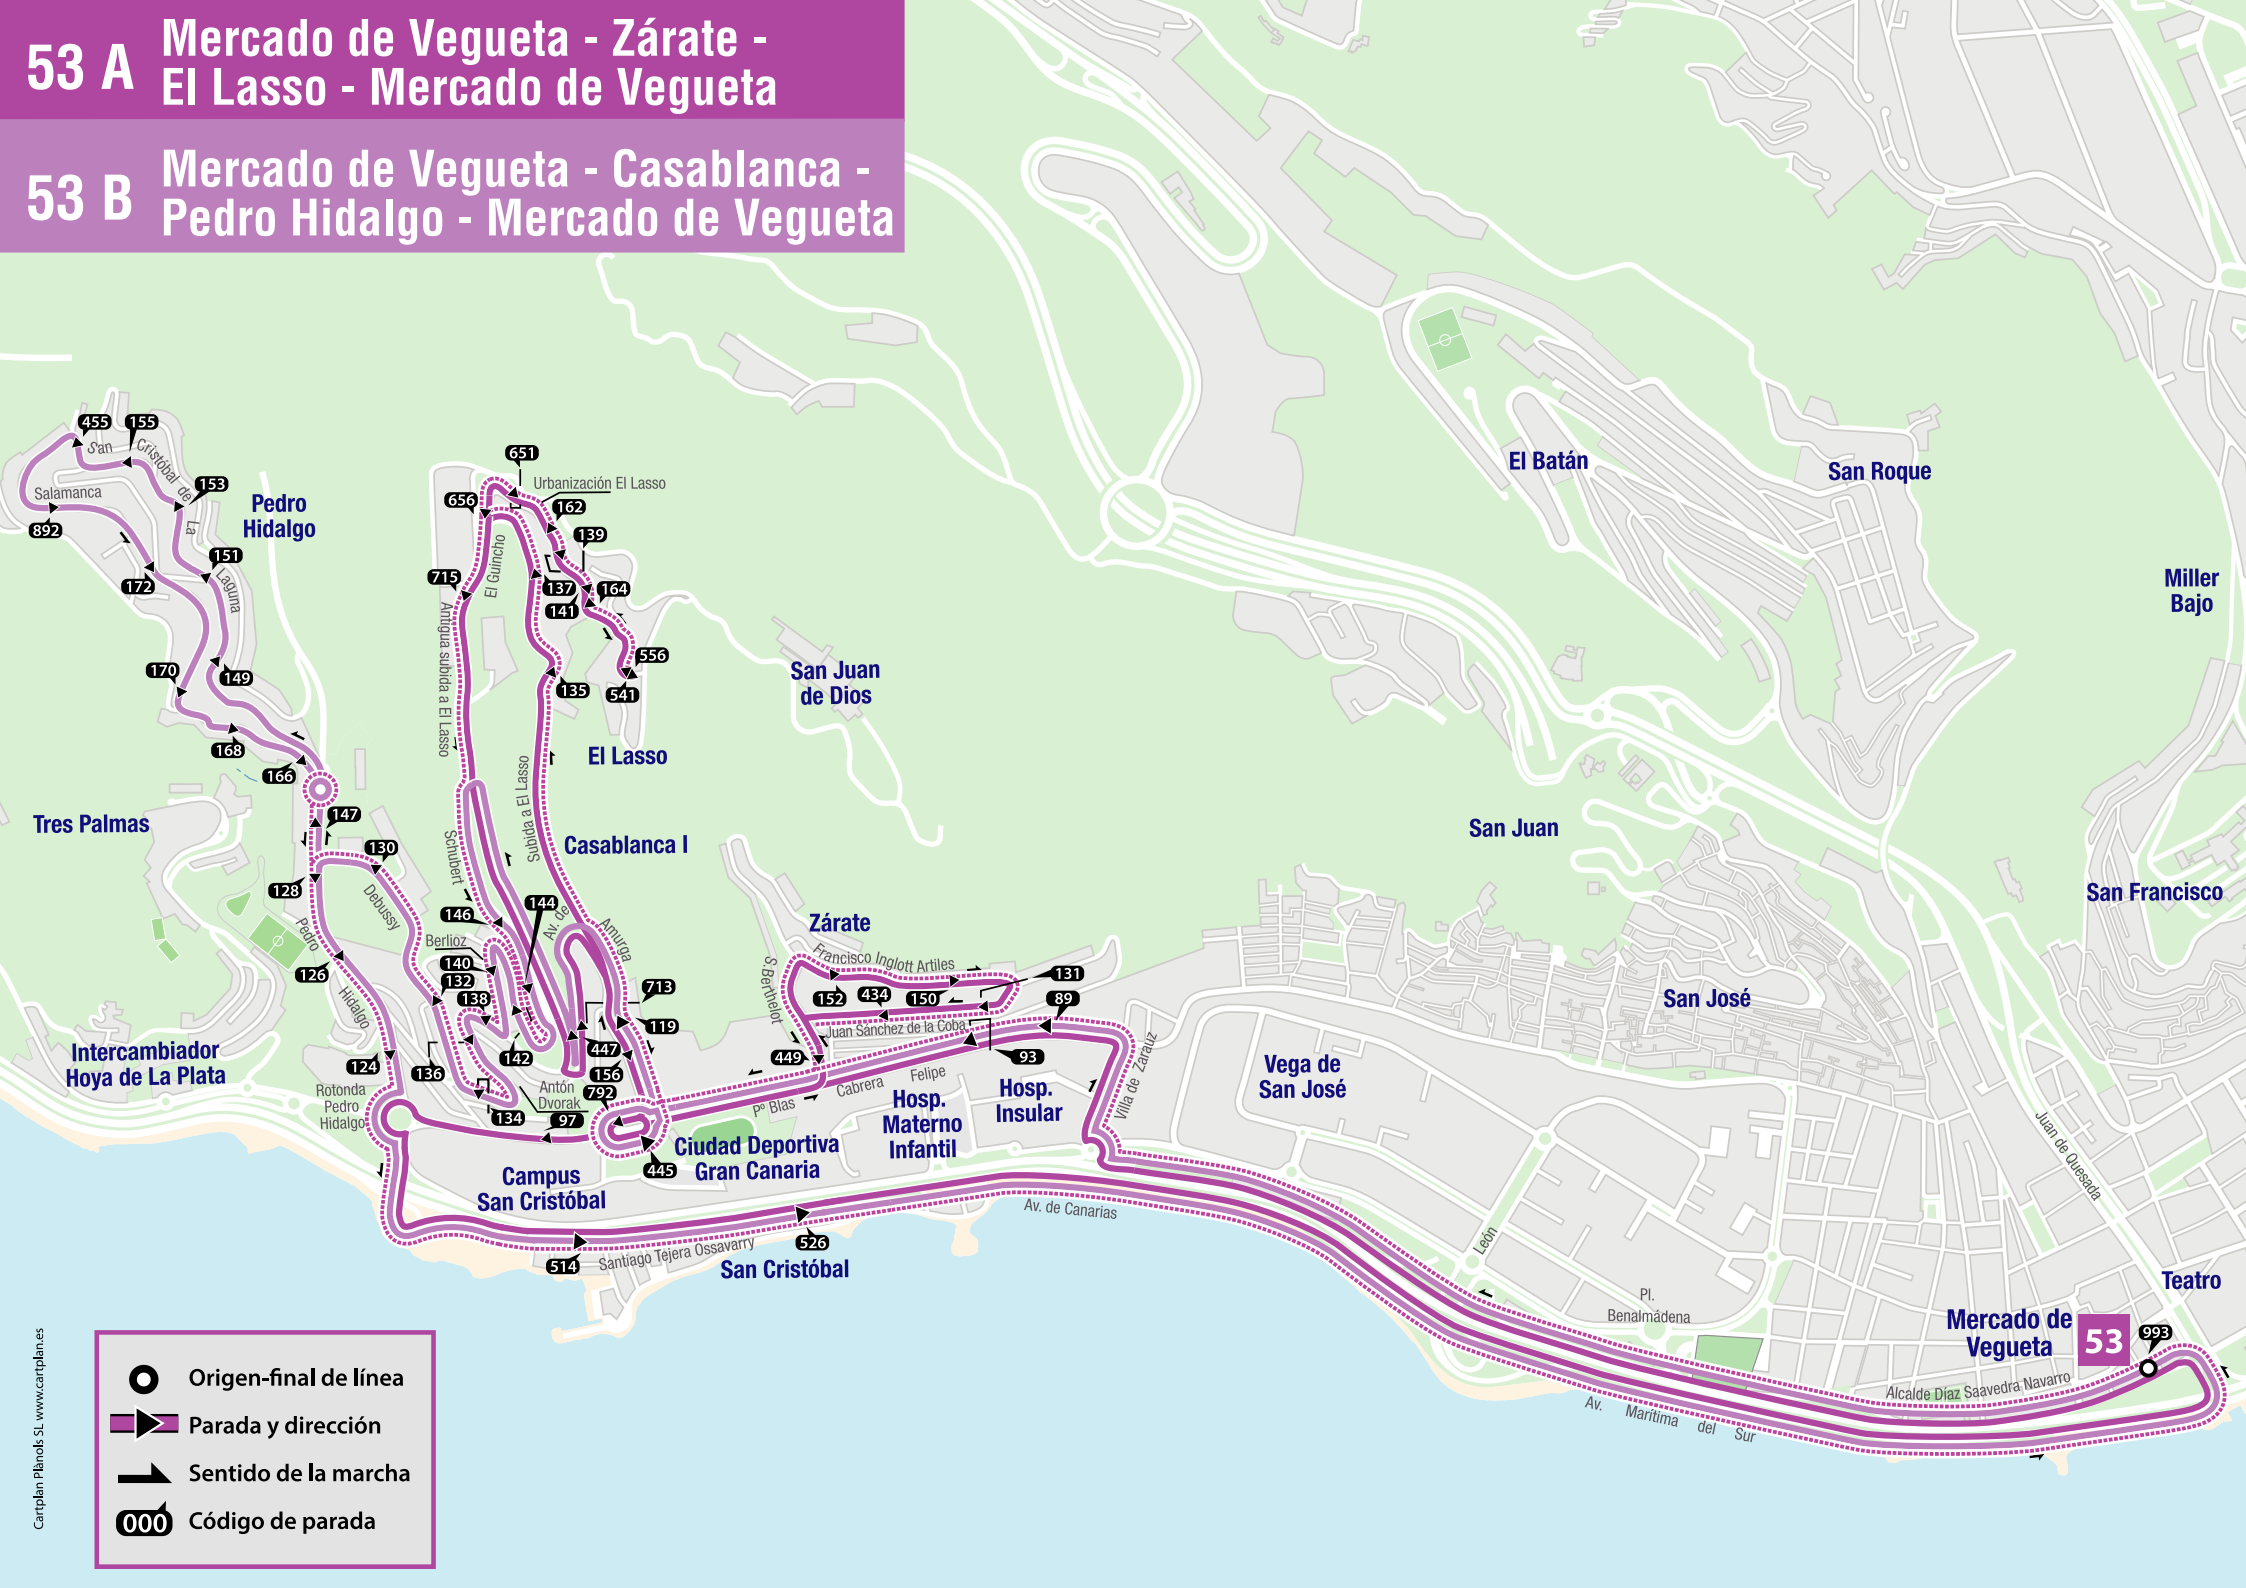

**53 A** Mercado de Vegueta - Zárate - El Lasso - Mercado de Vegueta

**53 B** Mercado de Vegueta - Casablanca - Pedro Hidalgo - Mercado de Vegueta

-  Origen-final de línea
-  Parada y dirección
-  Sentido de la marcha
-  Código de parada