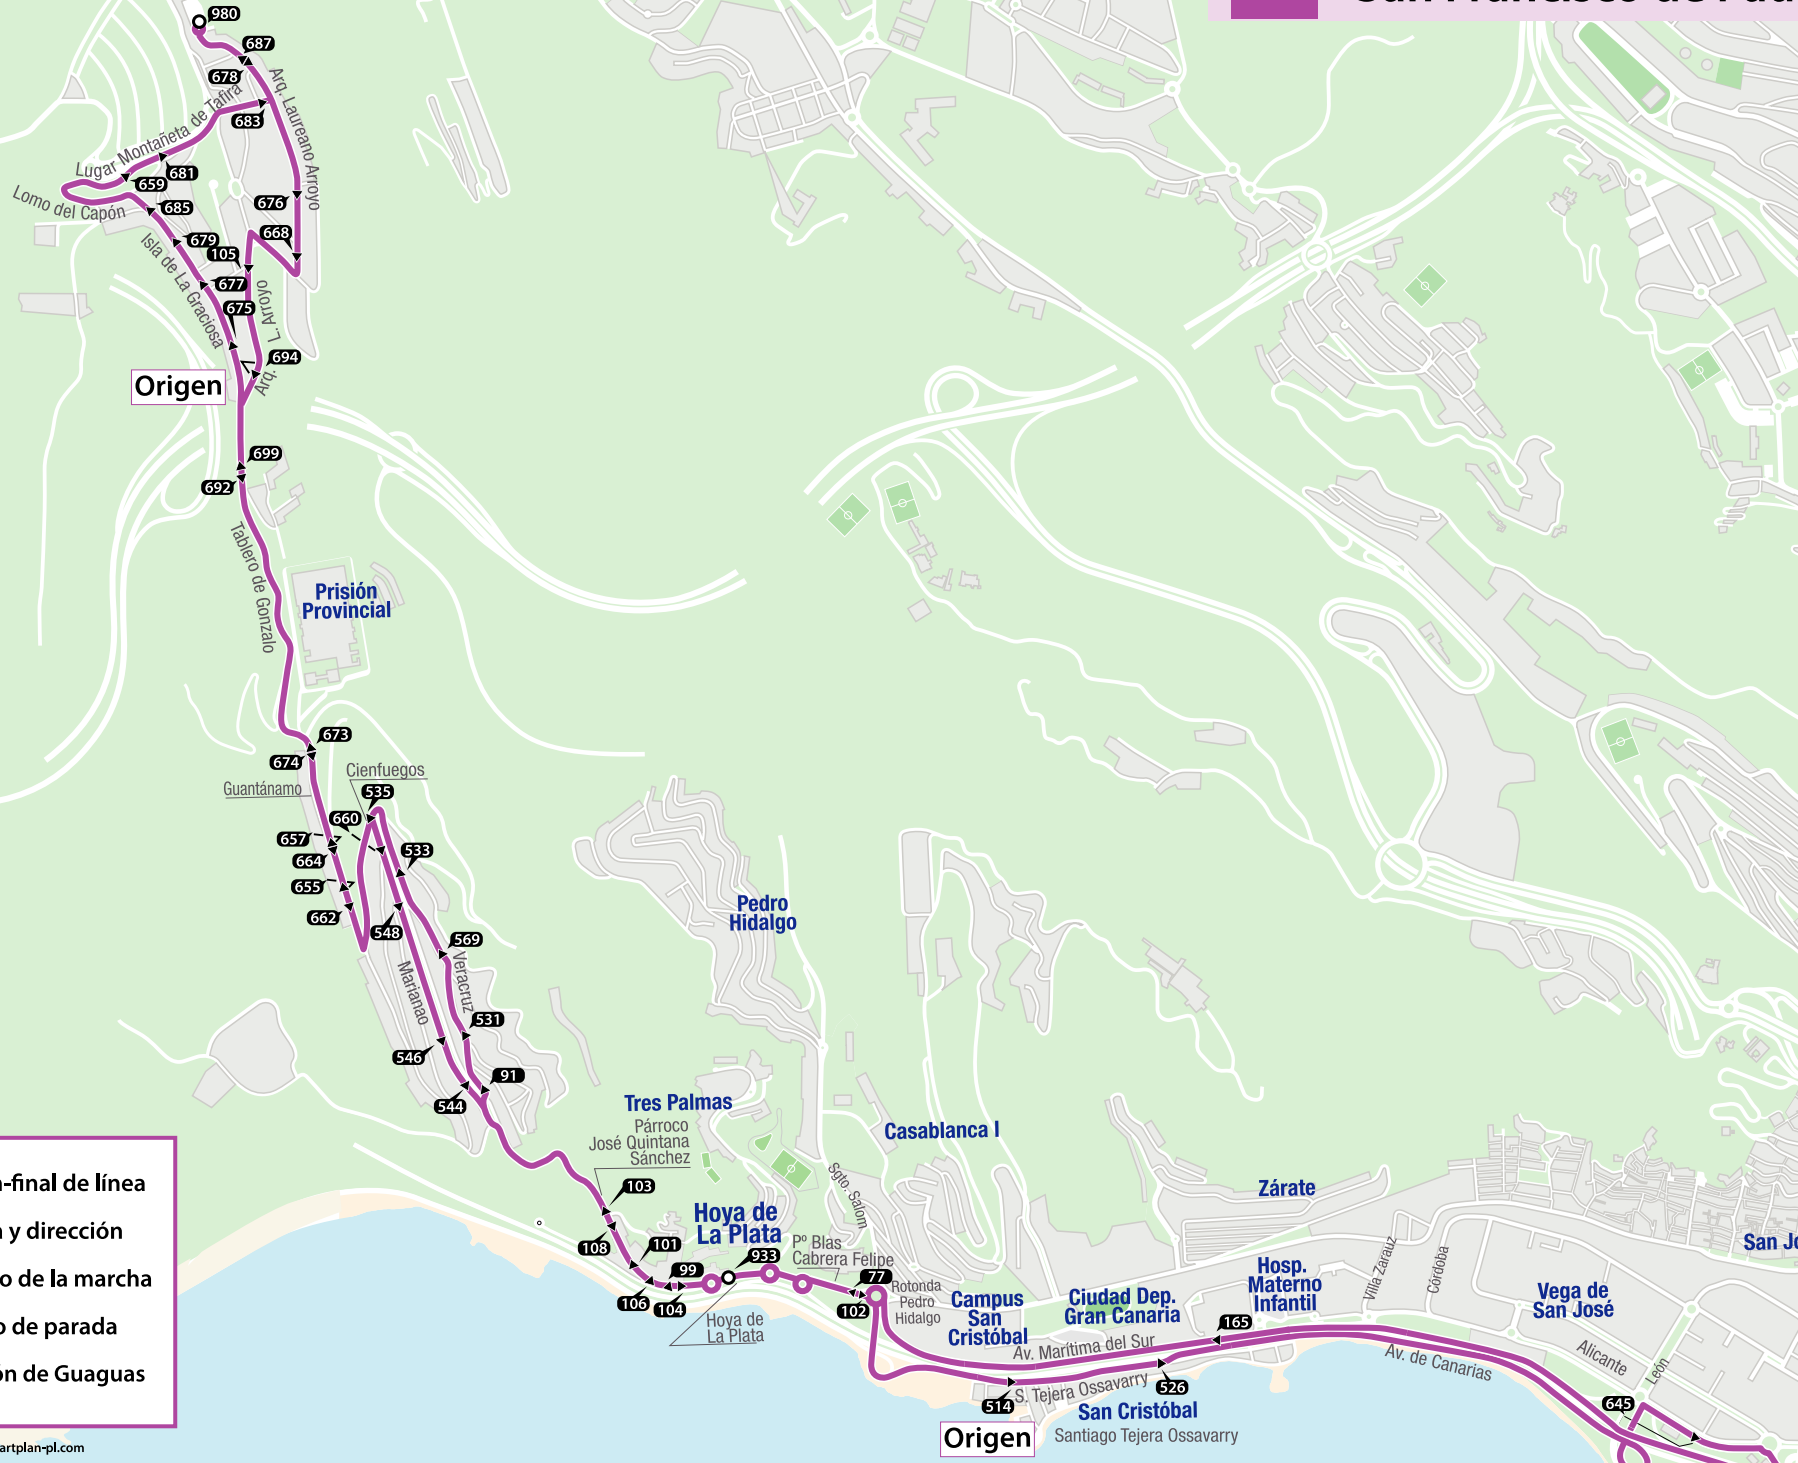

**6** San Francisco de Paula

**6**

**Hoya de La Plata - San Francisco de Paula**

-  Origen-final de línea
-  Parada y dirección
-  Sentido de la marcha
-  Código de parada
-  Estación de Guaguas