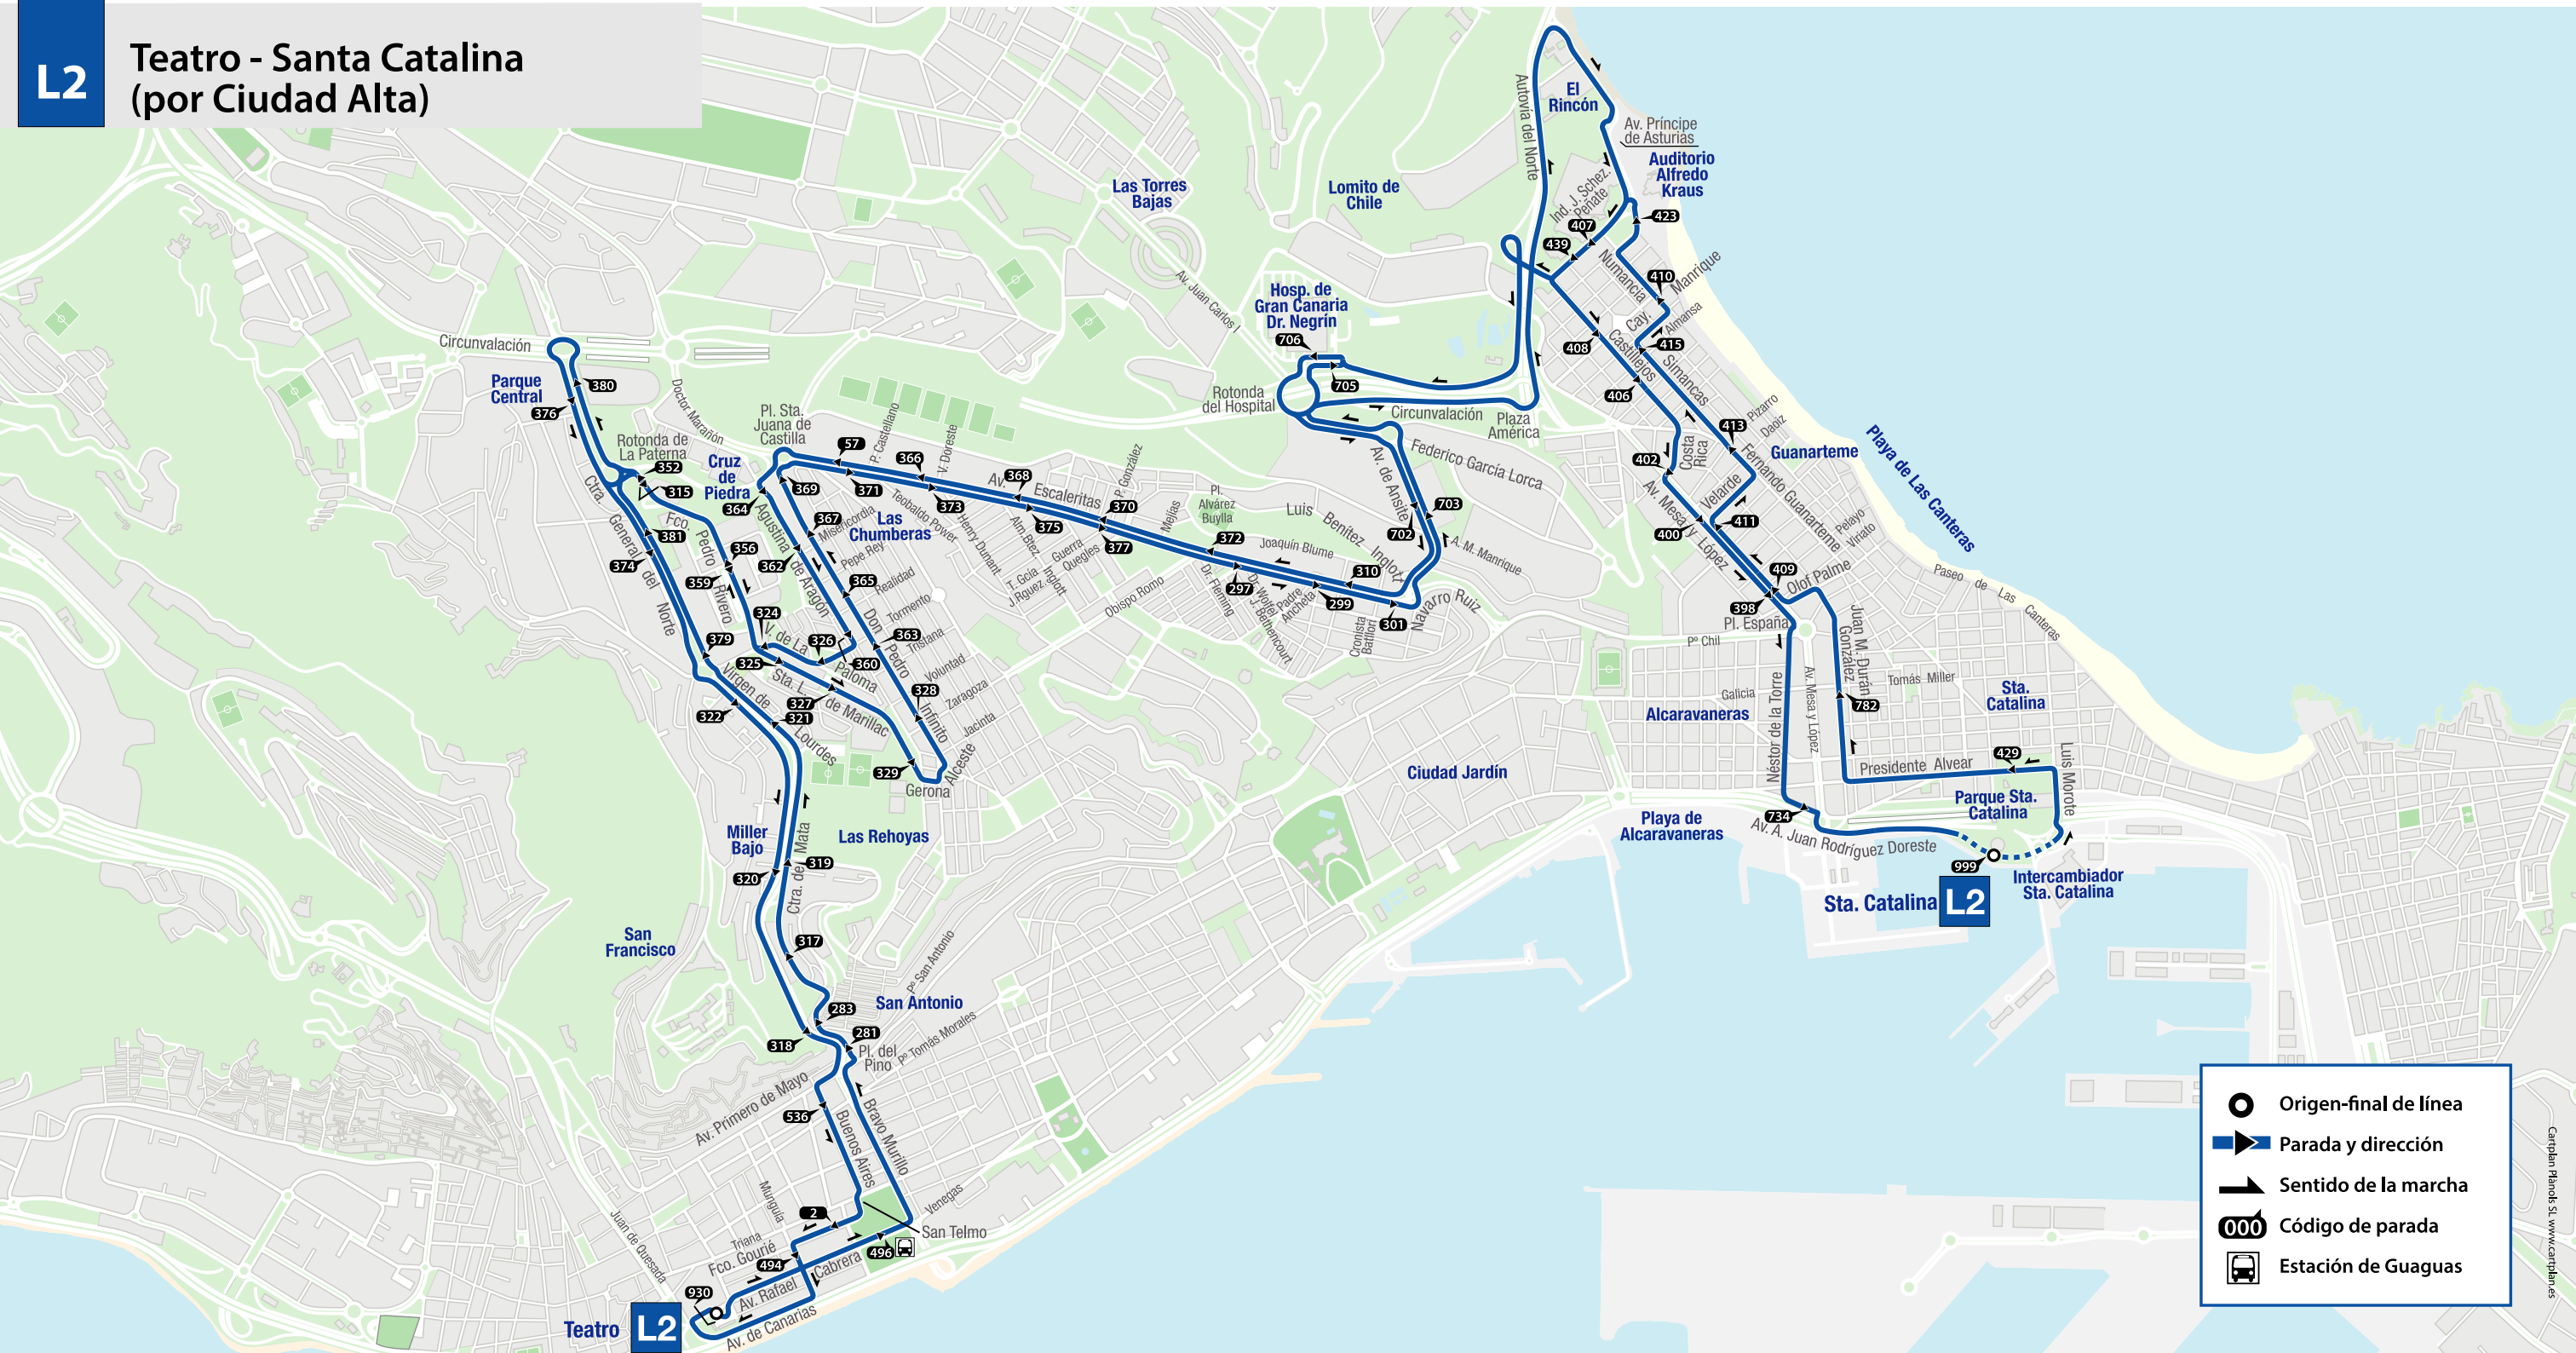

Teatro - Santa Catalina (por Ciudad Alta)

- Origen-final de línea
- Parada y dirección
- Sentido de la marcha
- Código de parada
- Estación de Guaguas