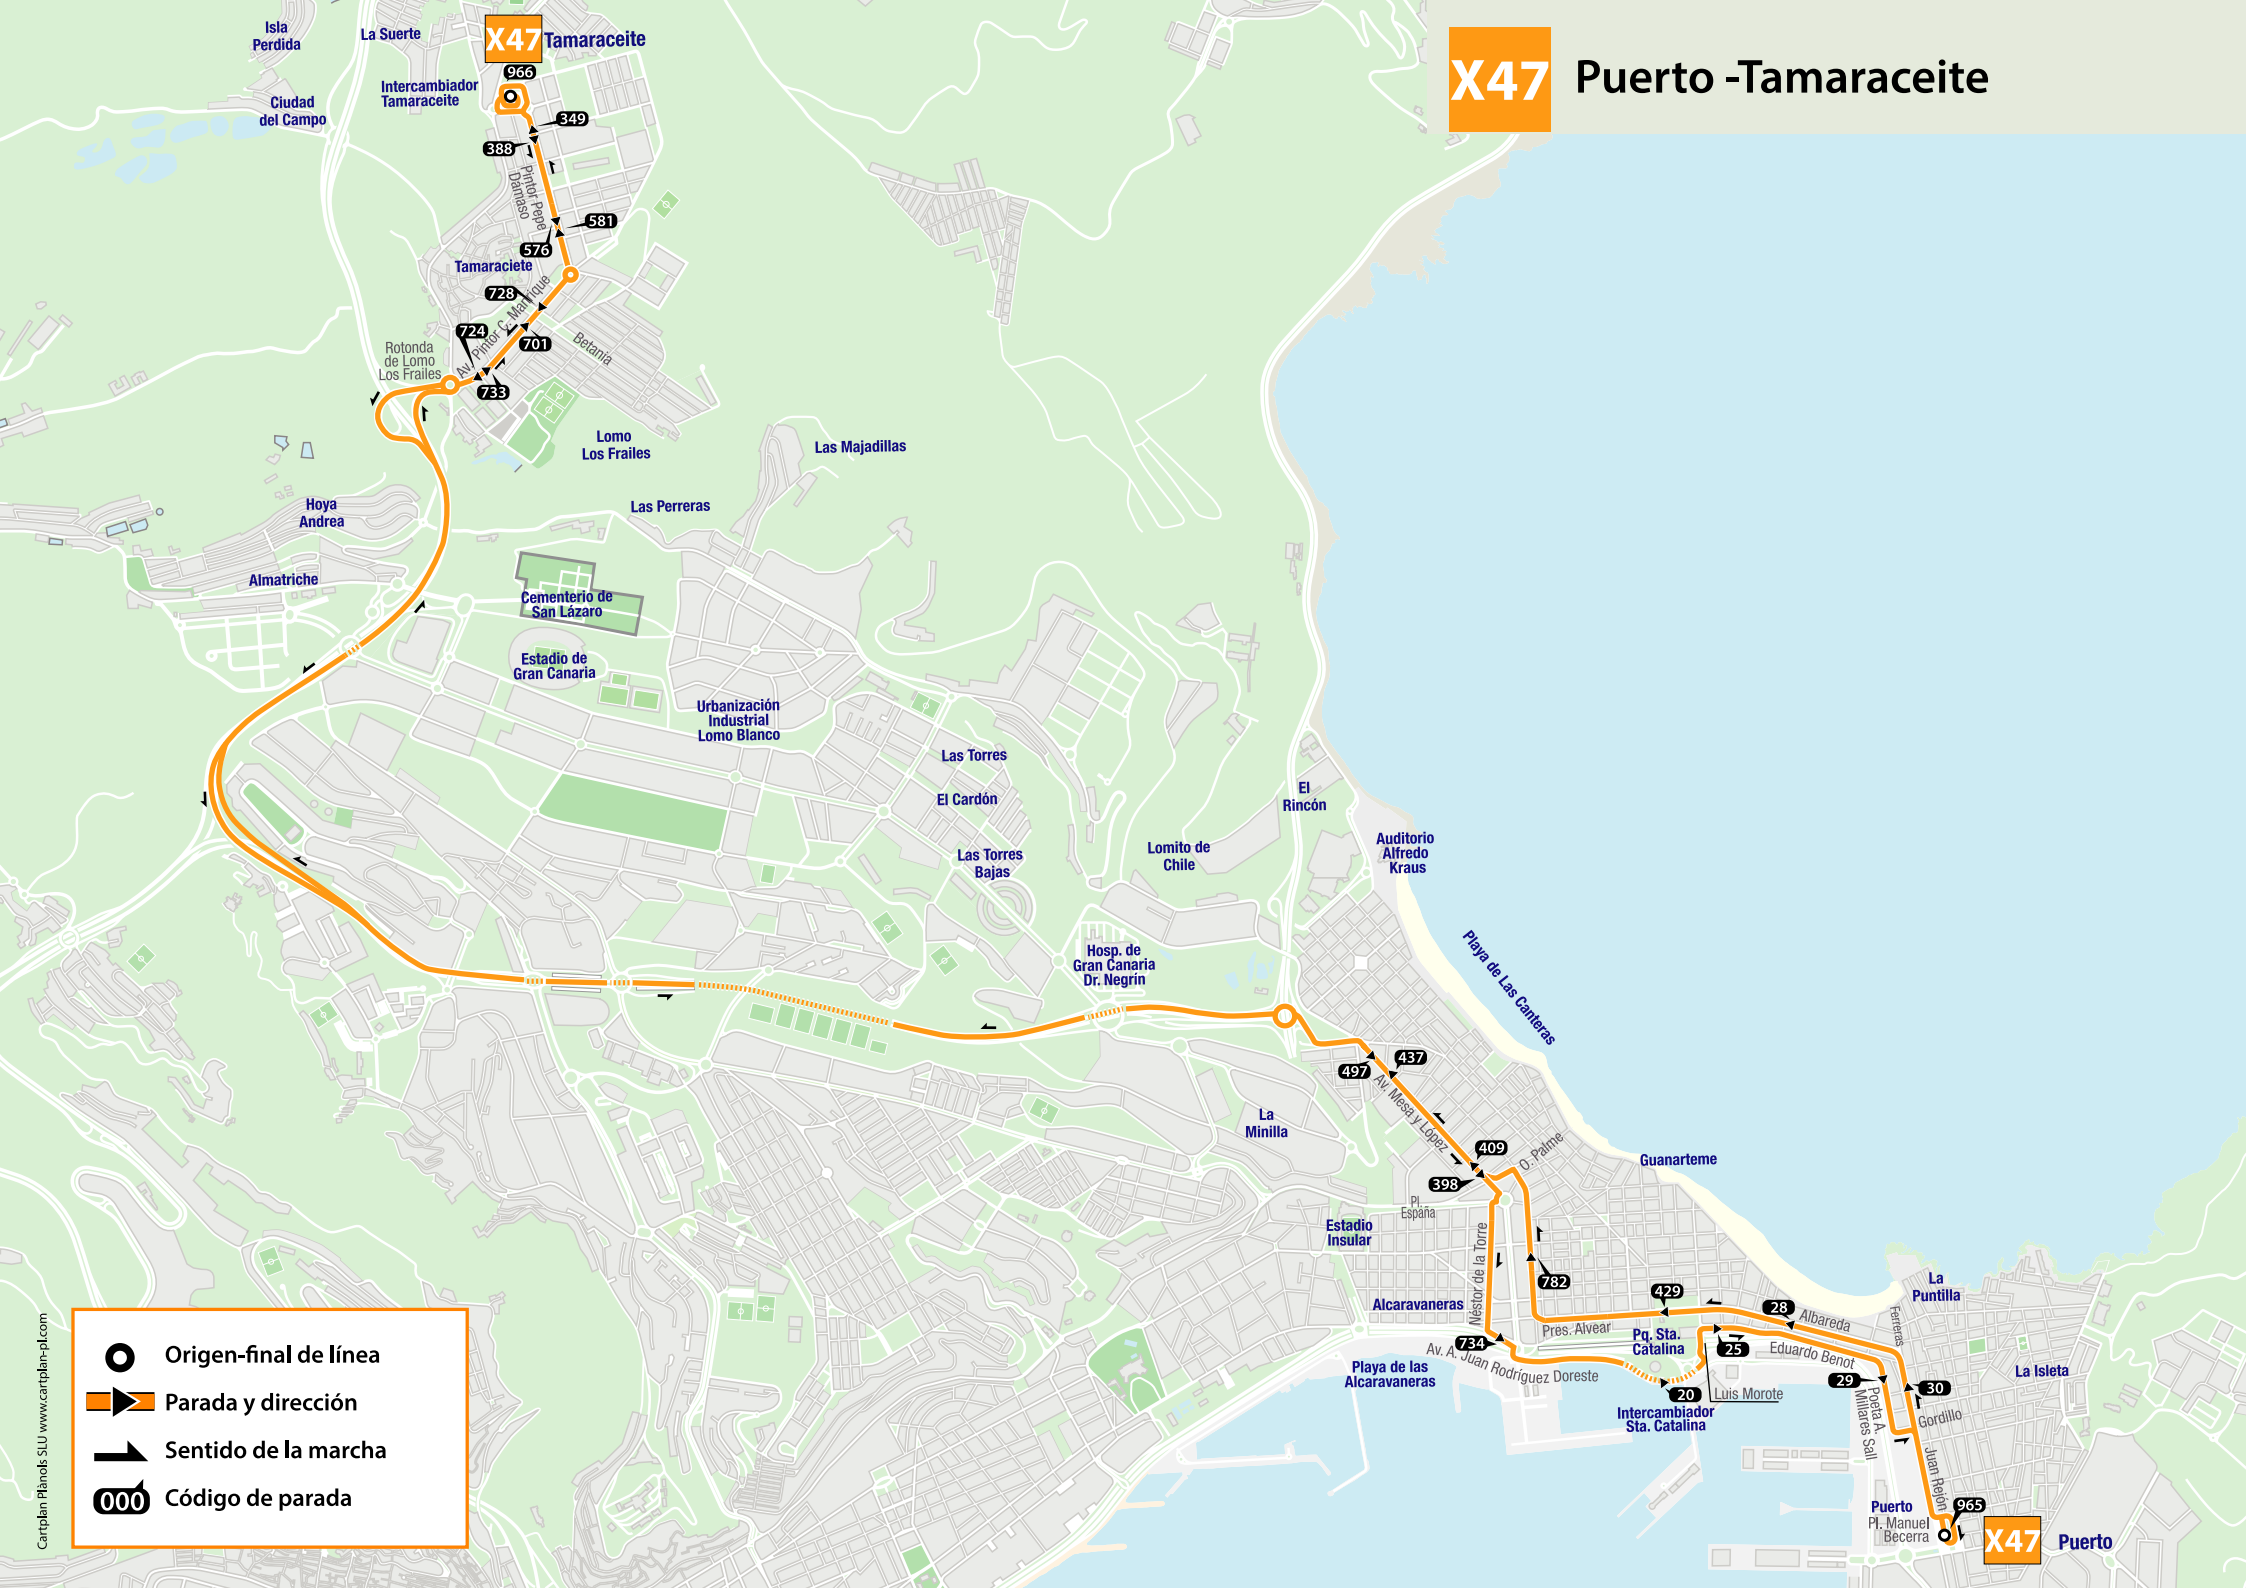

X47 Puerto -Tamaraceite

- Origen-final de línea
- Parada y dirección
- Sentido de la marcha
- Código de parada

Cartoplan Planofs SLU www.cartoplan-pl.com