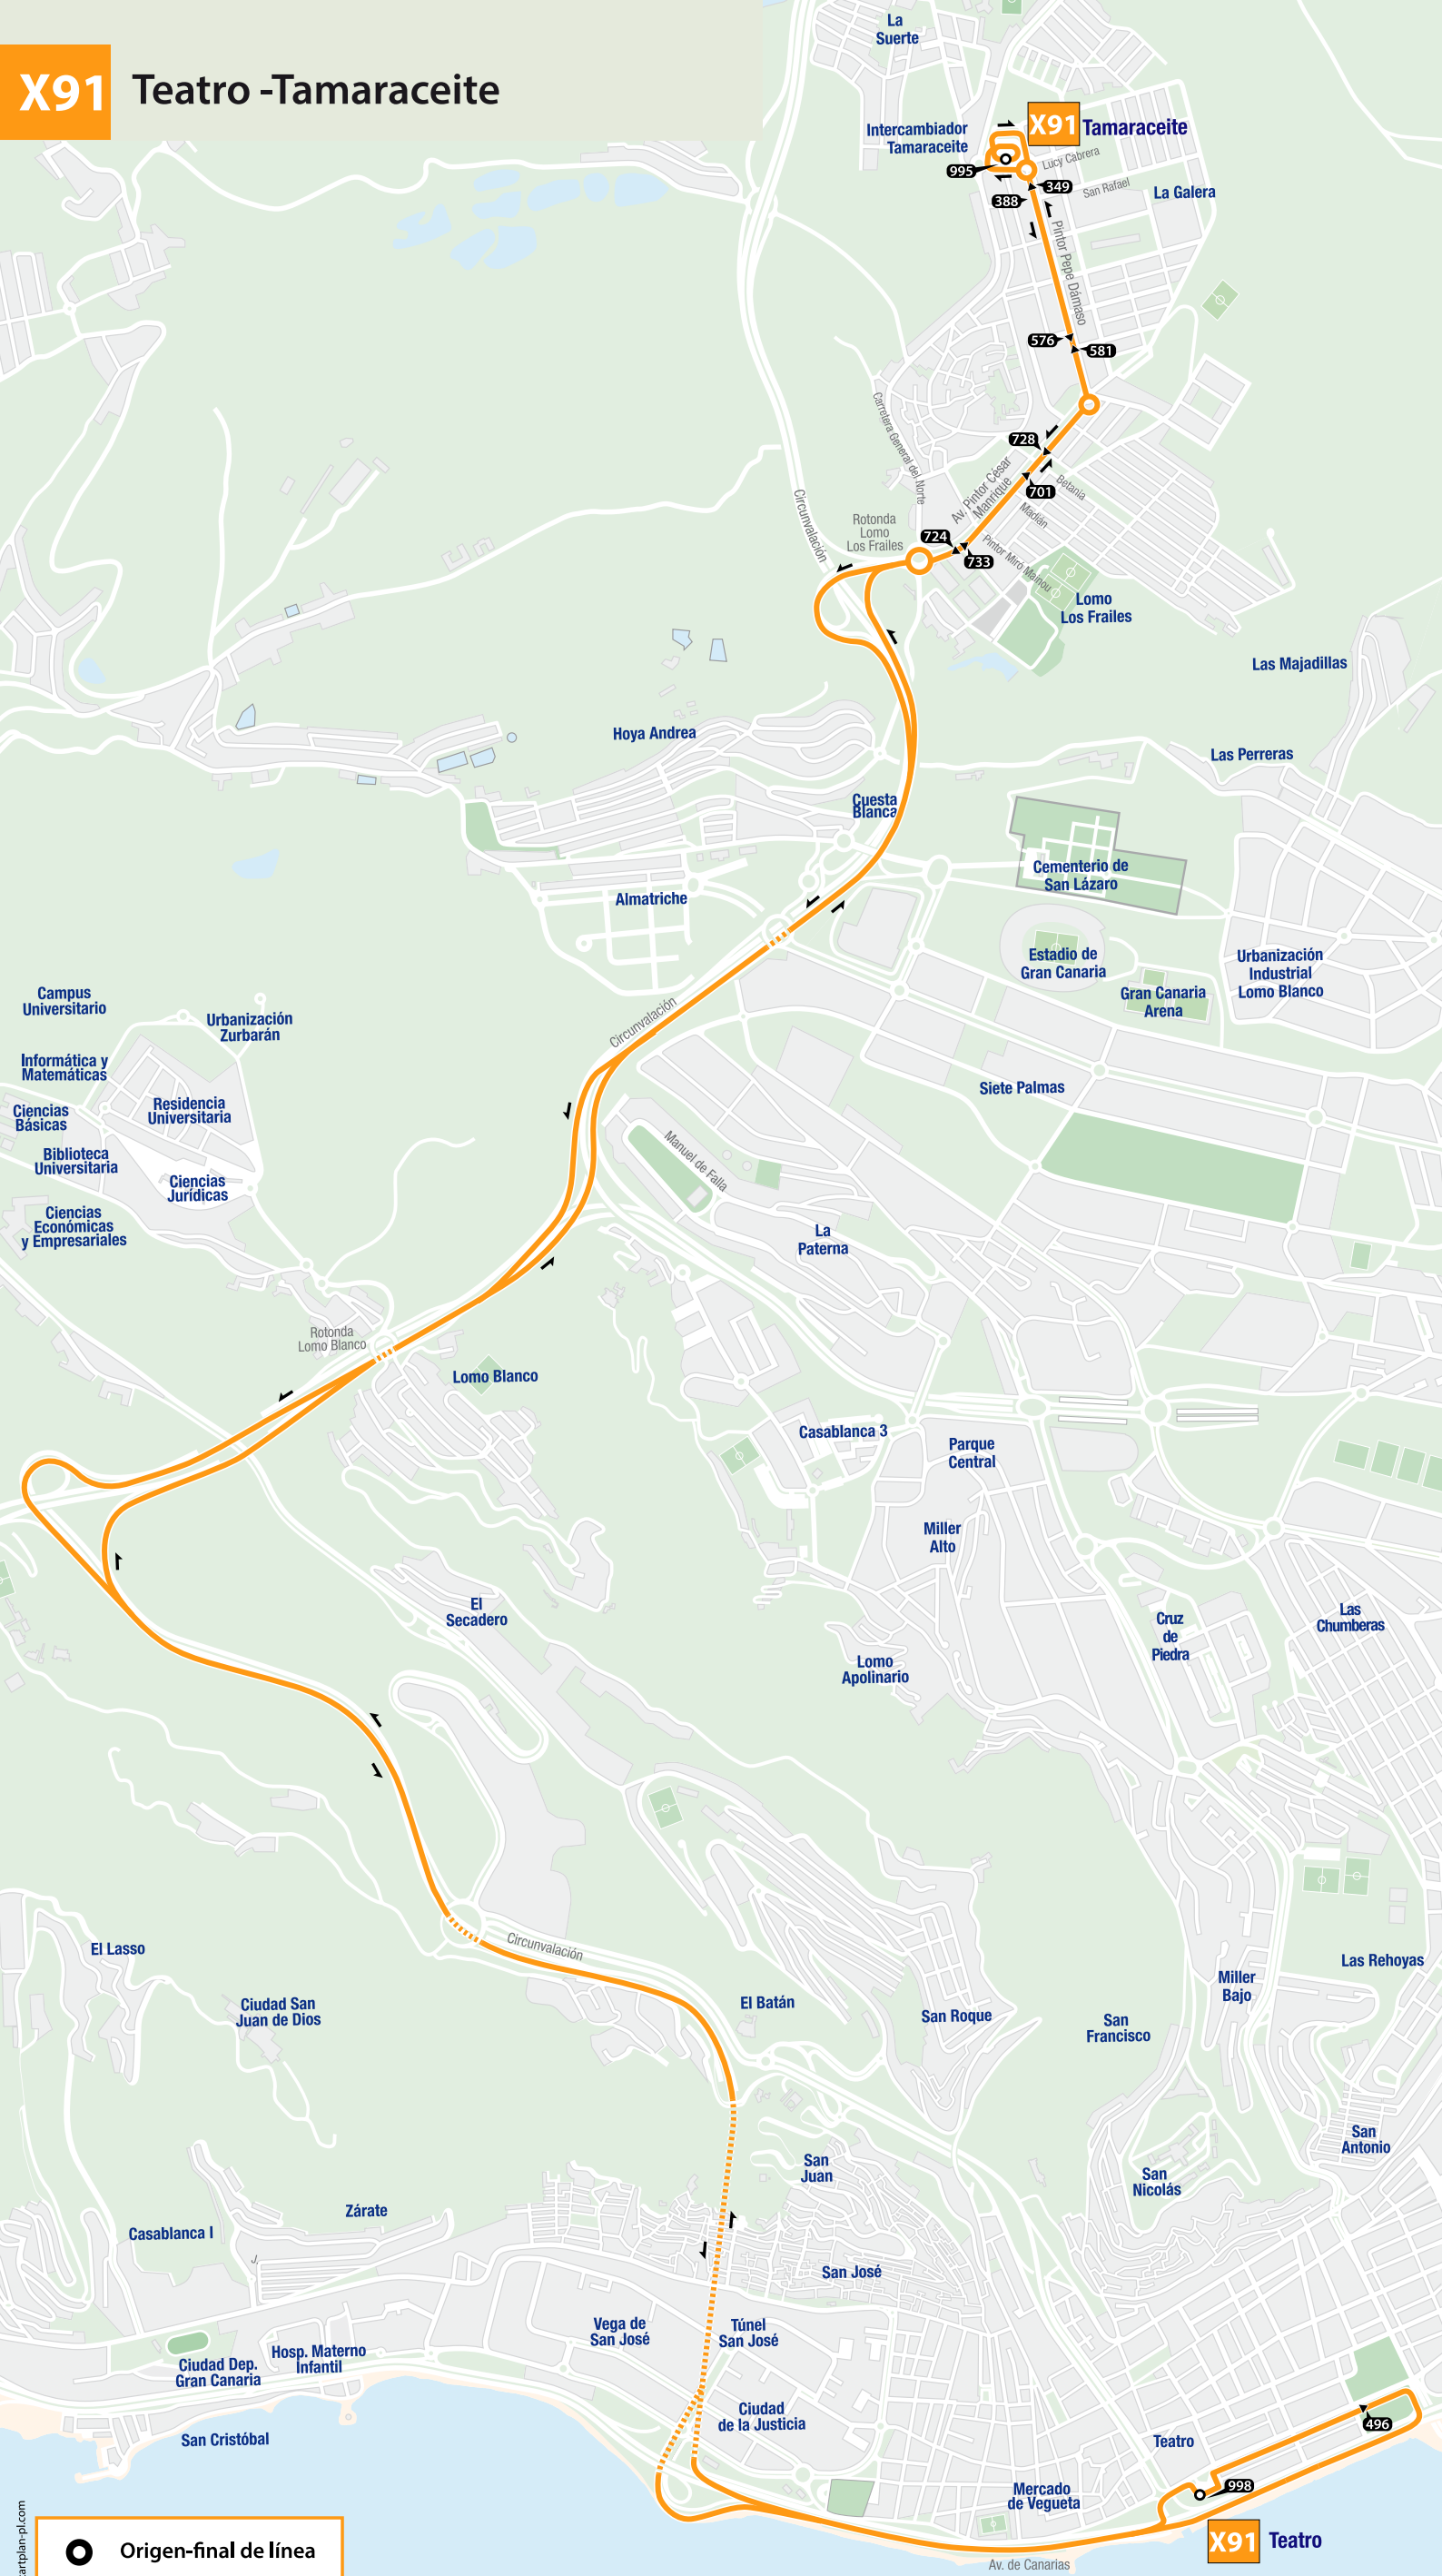

# X91 Teatro -Tamaraceite

-  Origen-final de línea
-  Parada y dirección
-  Sentido de la marcha
-  Código de parada