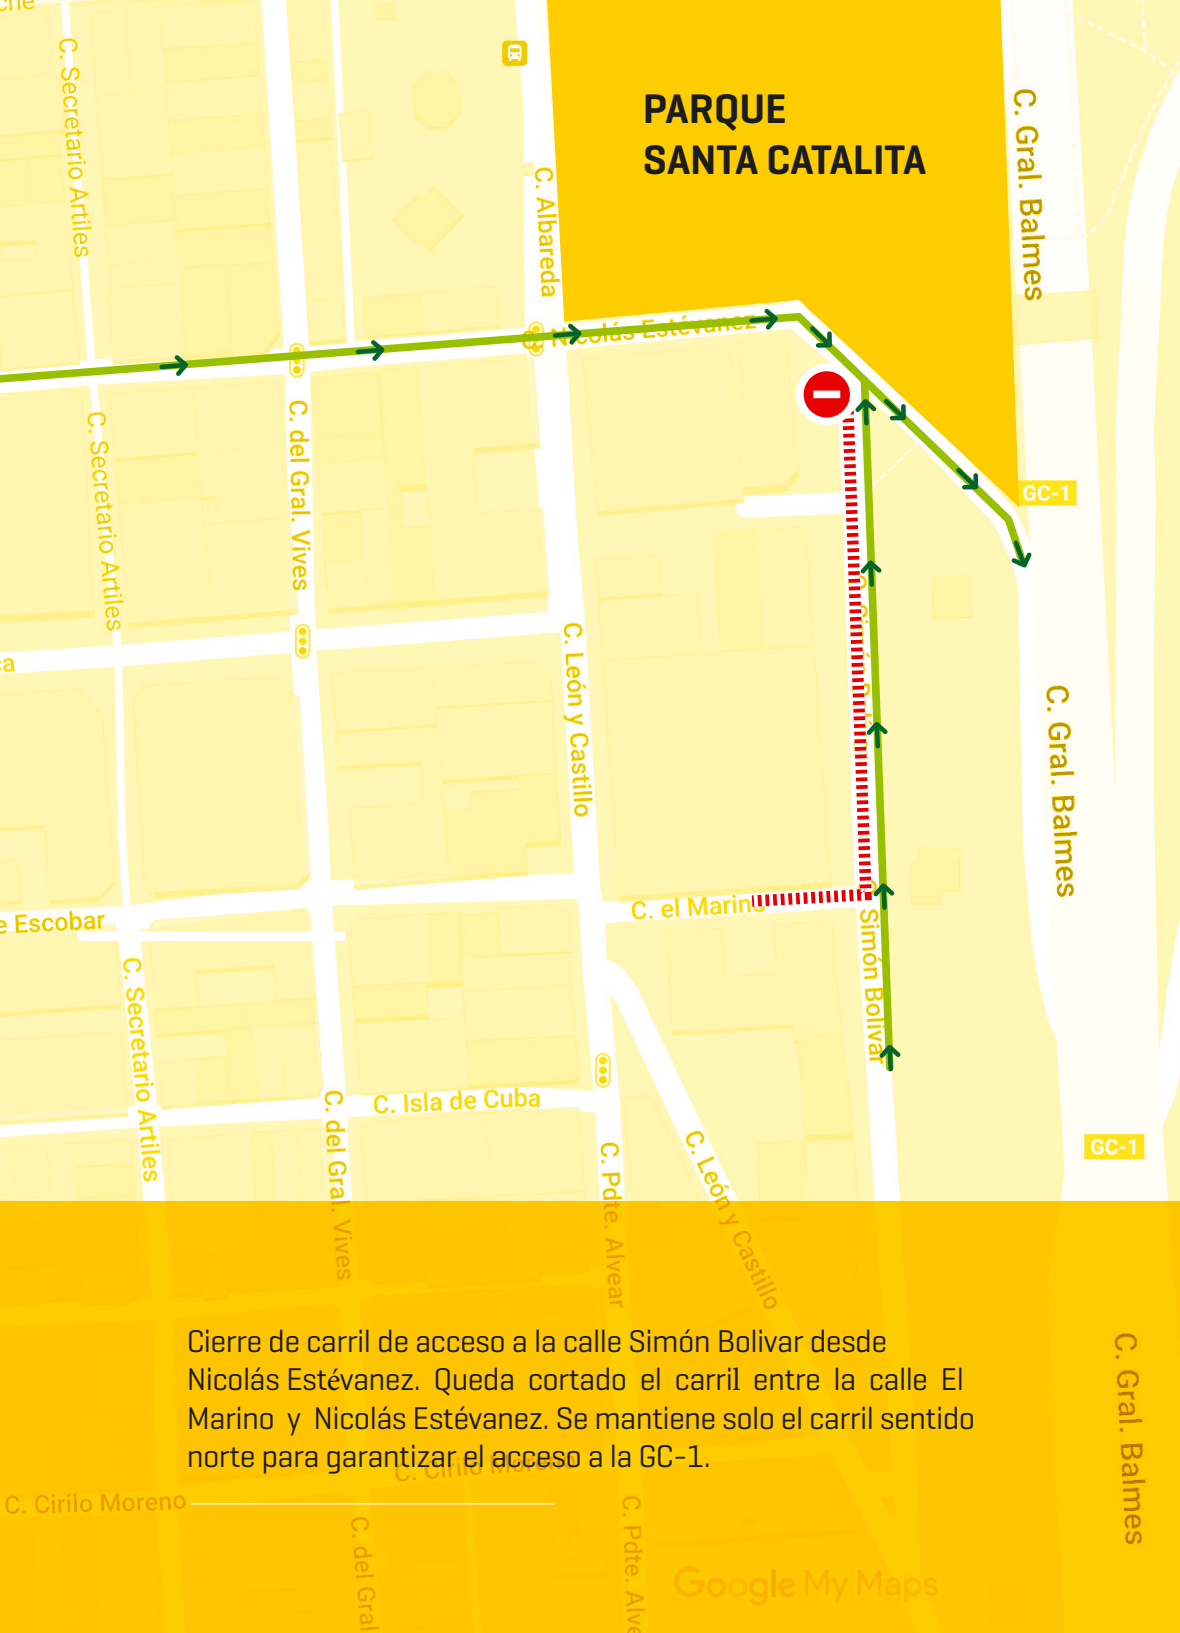

PARQUE SANTA CATALITA

Cierre de carril de acceso a la calle Simón Bolívar desde Nicolás Estévez. Queda cortado el carril entre la calle El Marino y Nicolás Estévez. Se mantiene solo el carril sentido norte para garantizar el acceso a la GC-1.